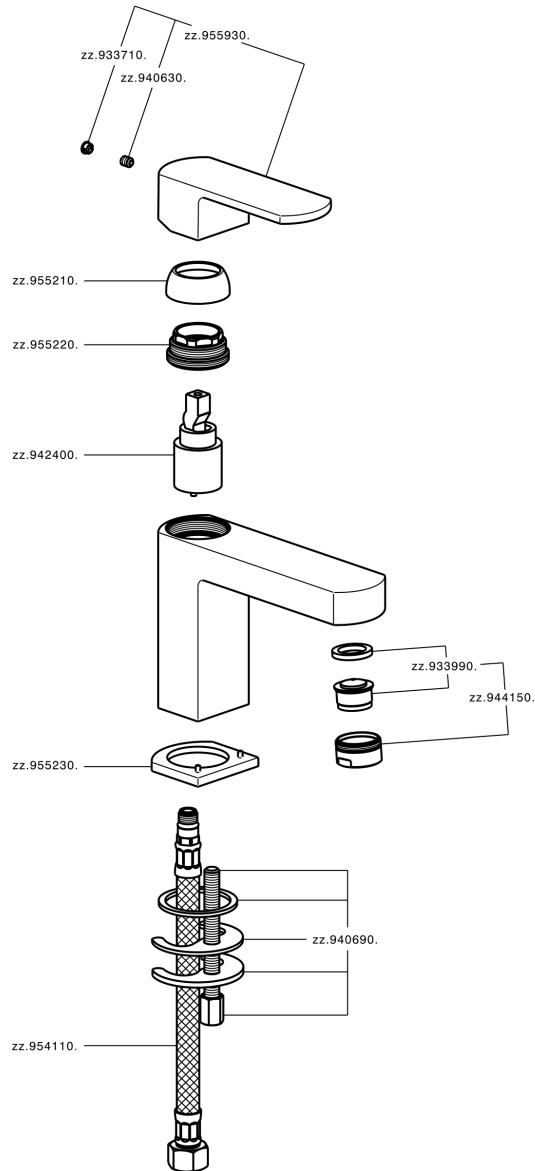

Lavabo monomando DADO_DD000540

MODELO **DD000540**

Lavabo monomando, sin desagüe automático, latiguillos acero G.3/8"

ACABADOS DISPONIBLES

-  **21** 21 Cromo
-  **2B** 2B Níquel Brillo
-  **2F** 2F Níquel Cepillado
-  **40** 40 Negro Mate
-  **4Q** 4Q Blanco Mate

CARACTERÍSTICAS

Recambio Cartucho **ZZ94240000**

Cartucho Monomando 25 mm

Lavabo monomando DADO_DD000540

DD000540

<https://es.huberitalia.com/lavabo-monomando-dado-dd000540>

2026-06-15