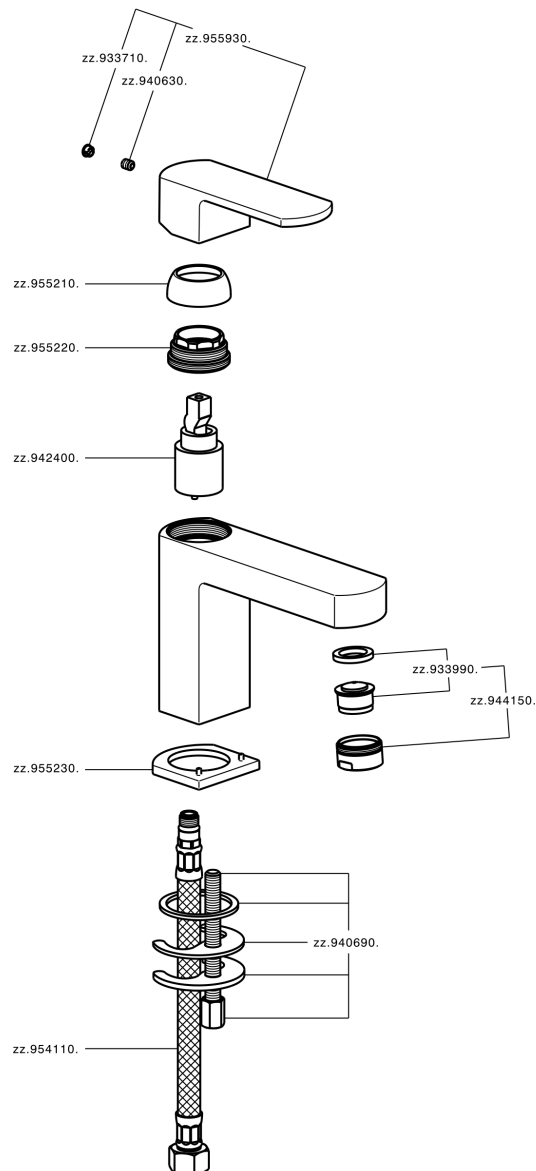

Lavabo monomando DADO_DD000540

MODELO **DD000540**

Lavabo monomando, sin desagüe automático, latiguillos acero G.3/8"

ACABADOS DISPONIBLES

-  **21** 21 Cromo
-  **2B** 2B Níquel Brillo
-  **2F** 2F Níquel Cepillado
-  **40** 40 Negro Mate
-  **4Q** 4Q Blanco Mate

CARACTERÍSTICAS

Recambio Cartucho **ZZ94240000**

Cartucho Monomando 25 mm

Lavabo monomando DADO_DD000540

DD000540

<https://es.huberitalia.com/lavabo-monomando-dado-dd000540>

2026-05-20