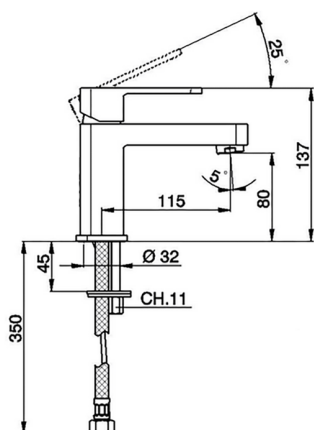

Lavabo monomando DADO_DD000540

MODELO **DD000540**

Lavabo monomando, sin desagüe automático, latiguillos acero G.3/8"

ACABADOS DISPONIBLES

-  **21** 21 Cromo
-  **2B** 2B Níquel Brillo
-  **2F** 2F Níquel Cepillado
-  **40** 40 Negro Mate
-  **4Q** 4Q Blanco Mate

CARACTERÍSTICAS

Recambio Cartucho **ZZ94240000**

Cartucho Monomando 25 mm

Lavabo monomando DADO_DD000540

DD000540

<https://es.huberitalia.com/lavabo-monomando-dado-dd000540>

2026-06-15