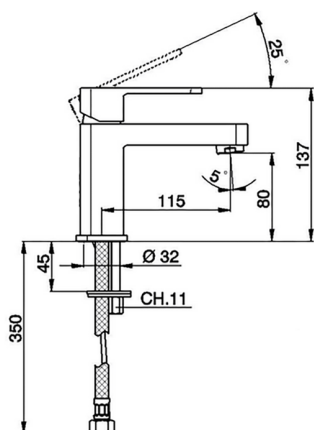

Lavabo monomando DADO_DD000540

MODELO **DD000540**

Lavabo monomando, sin desagüe automático, latiguillos acero G.3/8"

ACABADOS DISPONIBLES

-  **21** 21 Cromo
-  **2B** 2B Níquel Brillo
-  **2F** 2F Níquel Cepillado
-  **40** 40 Negro Mate
-  **4Q** 4Q Blanco Mate

CARACTERÍSTICAS

Recambio Cartucho **ZZ94240000**

Cartucho Monomando 25 mm

Lavabo monomando DADO_DD000540

DD000540

<https://es.huberitalia.com/lavabo-monomando-dado-dd000540>

2026-05-20