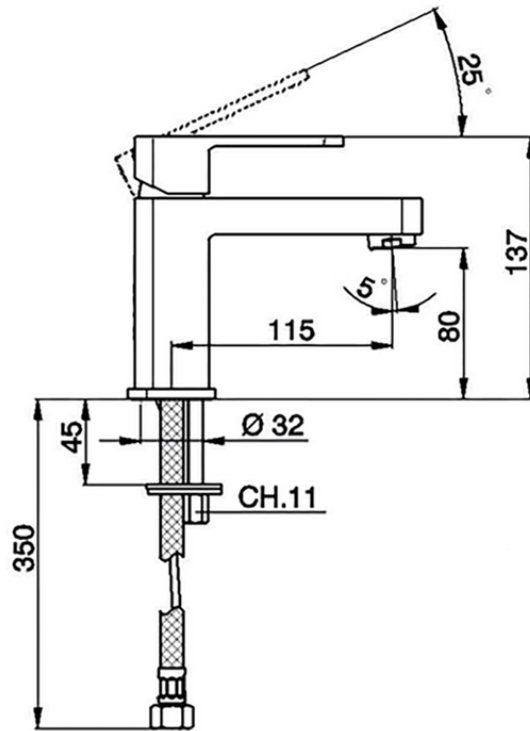

Lavabo monomando DADO_DD000540

DD000540

<https://es.huberitalia.com/lavabo-monomando-dado-dd000540>

2026-04-30