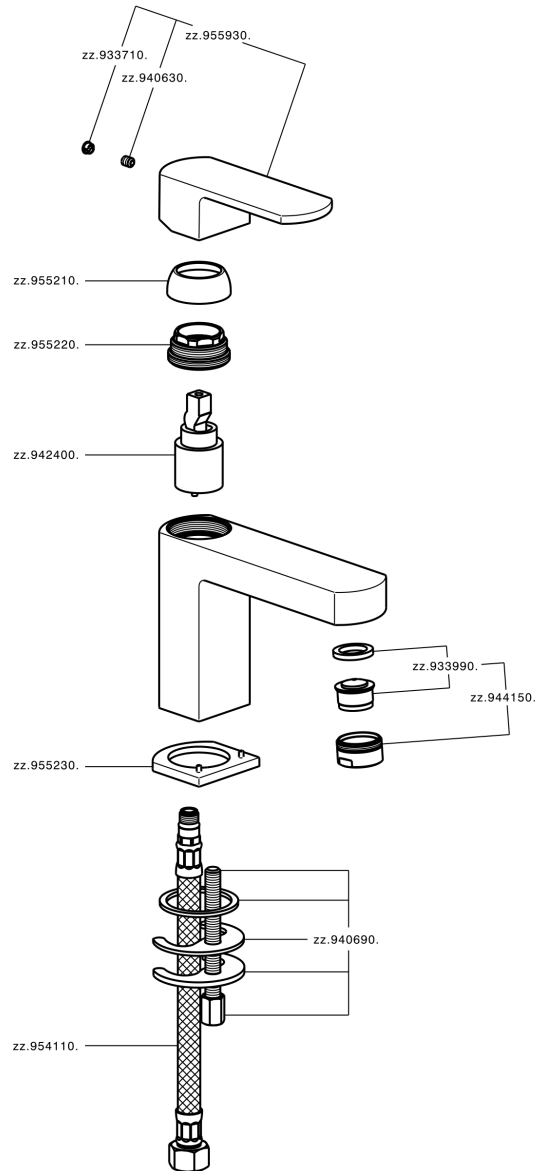

Lavabo monomando DADO_DD000540

MODELO **DD000540**

Lavabo monomando, sin desagüe automático, latiguillos acero G.3/8"

ACABADOS DISPONIBLES

-  **21** 21 Cromo
-  **2B** 2B Níquel Brillo
-  **2F** 2F Níquel Cepillado
-  **40** 40 Negro Mate
-  **4Q** 4Q Blanco Mate

CARACTERÍSTICAS

Recambio Cartucho **ZZ94240000**

Cartucho Monomando 25 mm

Lavabo monomando DADO_DD000540

DD000540

<https://es.huberitalia.com/lavabo-monomando-dado-dd000540>

2026-04-30