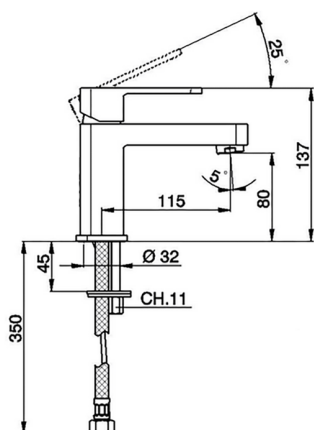

Lavabo monomando DADO_DD000540

MODELO **DD000540**

Lavabo monomando, sin desagüe automático, latiguillos acero G.3/8"

ACABADOS DISPONIBLES

-  **21** 21 Cromo
-  **2B** 2B Níquel Brillo
-  **2F** 2F Níquel Cepillado
-  **40** 40 Negro Mate
-  **4Q** 4Q Blanco Mate

CARACTERÍSTICAS

Recambio Cartucho **ZZ94240000**

Cartucho Monomando 25 mm

Lavabo monomando DADO_DD000540

DD000540

<https://es.huberitalia.com/lavabo-monomando-dado-dd000540>

2026-04-30