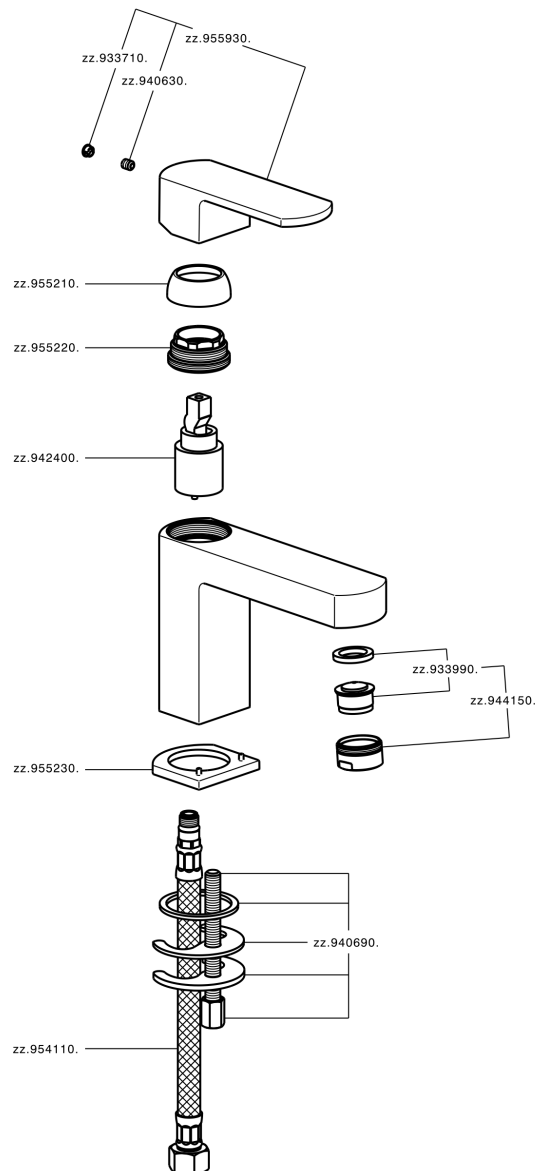

Lavabo monomando DADO_DD000540

DD000540

<https://es.huberitalia.com/lavabo-monomando-dado-dd000540>

2026-04-30