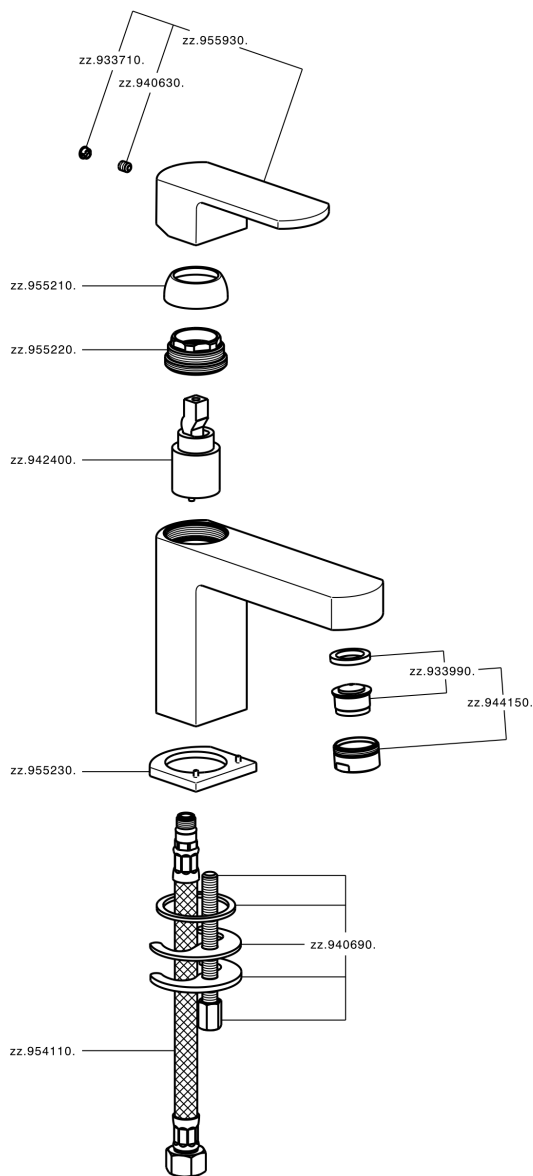

Lavabo monomando DADO_DD000540

DD000540

<https://es.huberitalia.com/lavabo-monomando-dado-dd000540>

2026-06-10