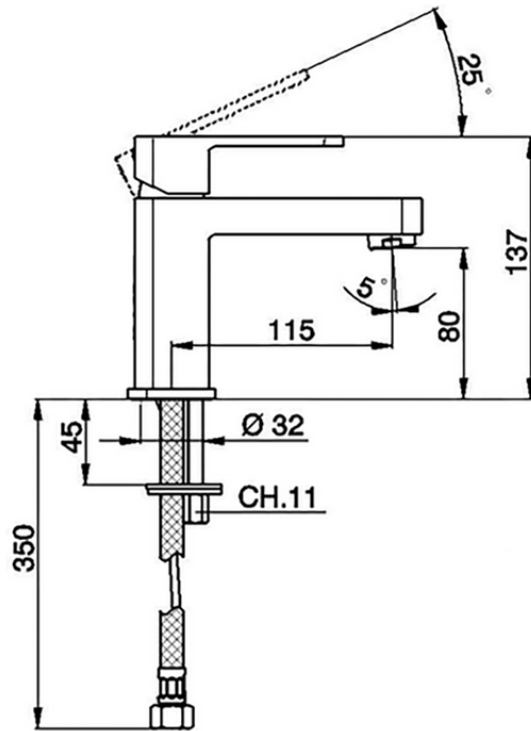

Lavabo monomando DADO_DD000540

DD000540

<https://es.huberitalia.com/lavabo-monomando-dado-dd000540>

2026-06-15