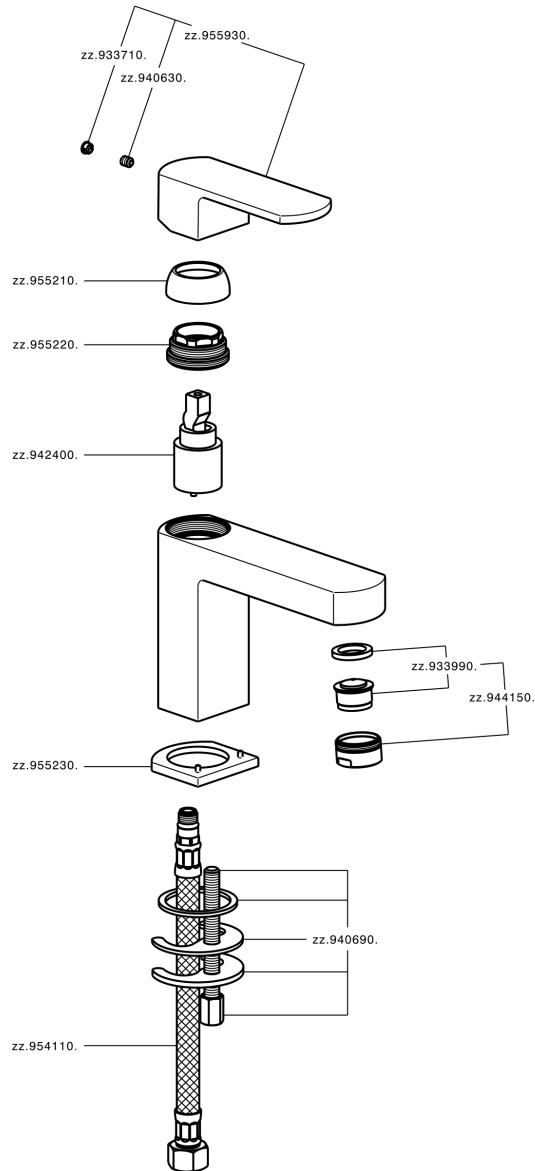

## Lavabo monomando DADO\_DD000540

MODELO **DD000540**

Lavabo monomando, sin desagüe automático, latiguillos acero G.3/8"

### ACABADOS DISPONIBLES

-  **21** 21 Cromo
-  **2B** 2B Níquel Brillo
-  **2F** 2F Níquel Cepillado
-  **40** 40 Negro Mate
-  **4Q** 4Q Blanco Mate

### CARACTERÍSTICAS

Recambio Cartucho **ZZ94240000**

**Cartucho Monomando 25 mm**

## Lavabo monomando DADO\_DD000540

DD000540

<https://es.huberitalia.com/lavabo-monomando-dado-dd000540>

2026-06-15