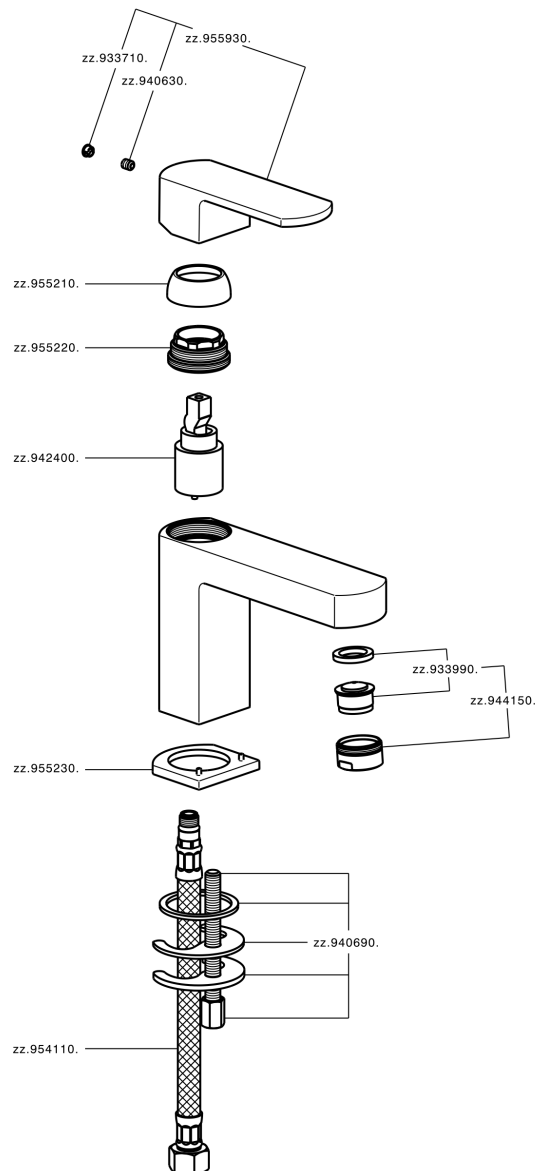

Lavabo monomando DADO_DD000540

MODELO **DD000540**

Lavabo monomando, sin desagüe automático, latiguillos acero G.3/8"

ACABADOS DISPONIBLES

-  **21** 21 Cromo
-  **2B** 2B Níquel Brillo
-  **2F** 2F Níquel Cepillado
-  **40** 40 Negro Mate
-  **4Q** 4Q Blanco Mate

CARACTERÍSTICAS

Recambio Cartucho **ZZ94240000**

Cartucho Monomando 25 mm

Lavabo monomando DADO_DD000540

DD000540

<https://es.huberitalia.com/lavabo-monomando-dado-dd000540>

2026-01-10