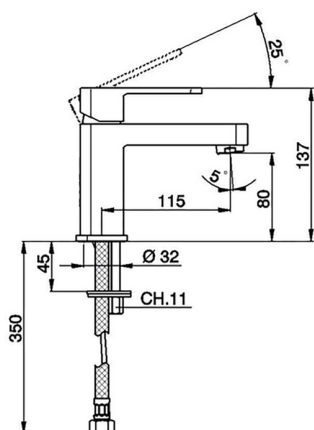

Lavabo monomando DADO_DD000540

MODELO **DD000540**

Lavabo monomando, sin desagüe automático, latiguillos acero G.3/8"

ACABADOS DISPONIBLES

-  **21** 21 Cromo
-  **2B** 2B Níquel Brillo
-  **2F** 2F Níquel Cepillado
-  **40** 40 Negro Mate
-  **4Q** 4Q Blanco Mate

CARACTERÍSTICAS

Recambio Cartucho **ZZ94240000**

Cartucho Monomando 25 mm

Lavabo monomando DADO_DD000540

DD000540

<https://es.huberitalia.com/lavabo-monomando-dado-dd000540>

2026-01-10