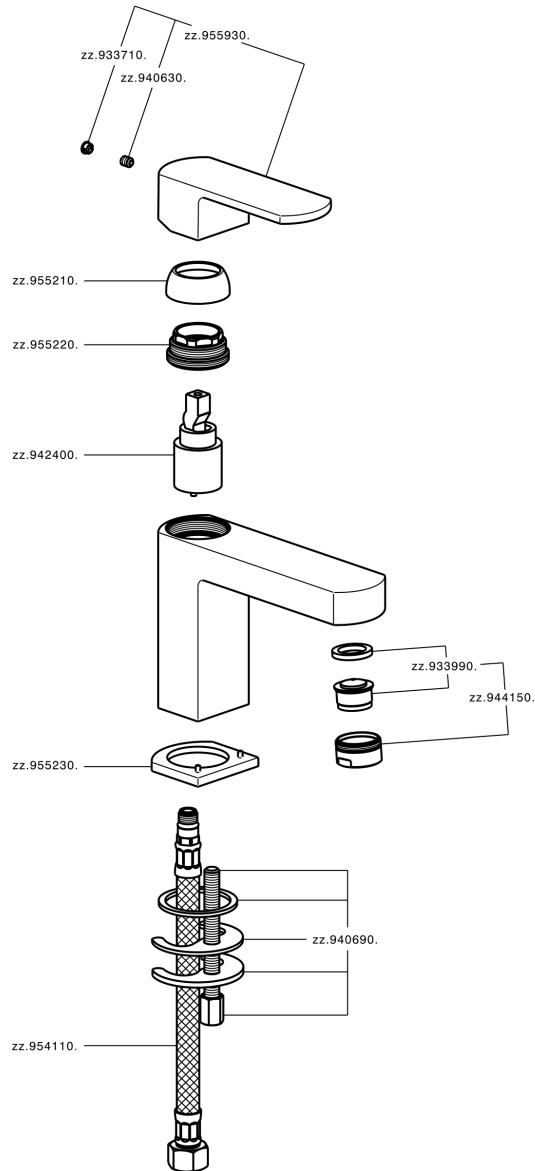

Lavabo monomando DADO_DD000540

MODELO **DD000540**

Lavabo monomando, sin desagüe automático, latiguillos acero G.3/8"

ACABADOS DISPONIBLES

-  **21** 21 Cromo
-  **2B** 2B Níquel Brillo
-  **2F** 2F Níquel Cepillado
-  **40** 40 Negro Mate
-  **4Q** 4Q Blanco Mate

CARACTERÍSTICAS

Recambio Cartucho **ZZ94240000**

Cartucho Monomando 25 mm

Lavabo monomando DADO_DD000540

DD000540

<https://es.huberitalia.com/lavabo-monomando-dado-dd000540>

2026-04-10