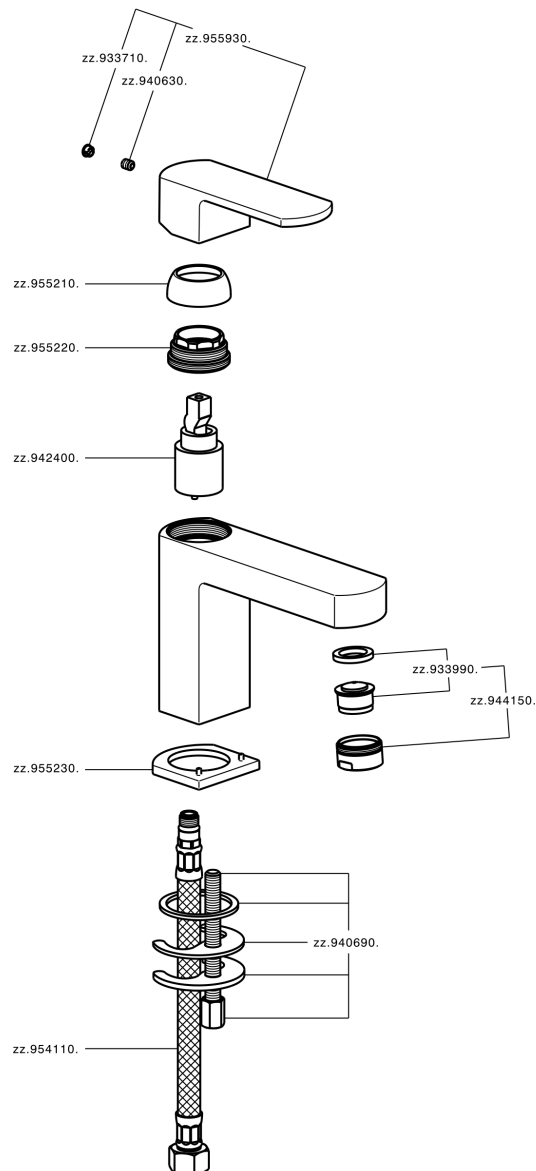

## Lavabo monomando DADO\_DD000540

MODELO **DD000540**

Lavabo monomando, sin desagüe automático, latiguillos acero G.3/8"

### ACABADOS DISPONIBLES

-  **21** 21 Cromo
-  **2B** 2B Níquel Brillo
-  **2F** 2F Níquel Cepillado
-  **40** 40 Negro Mate
-  **4Q** 4Q Blanco Mate

### CARACTERÍSTICAS

Recambio Cartucho **ZZ94240000**

**Cartucho Monomando 25 mm**

## Lavabo monomando DADO\_DD000540

DD000540

<https://es.huberitalia.com/lavabo-monomando-dado-dd000540>

2026-05-20