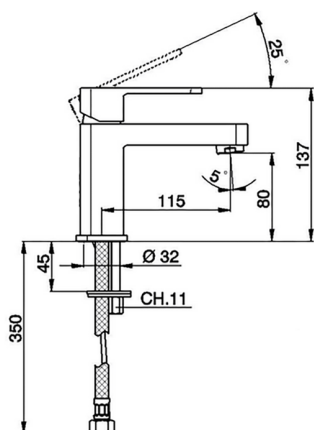

Lavabo monomando DADO_DD000540

MODELO **DD000540**

Lavabo monomando, sin desagüe automático, latiguillos acero G.3/8"

ACABADOS DISPONIBLES

-  **21** 21 Cromo
-  **2B** 2B Níquel Brillo
-  **2F** 2F Níquel Cepillado
-  **40** 40 Negro Mate
-  **4Q** 4Q Blanco Mate

CARACTERÍSTICAS

Recambio Cartucho **ZZ94240000**

Cartucho Monomando 25 mm

Lavabo monomando DADO_DD000540

DD000540

<https://es.huberitalia.com/lavabo-monomando-dado-dd000540>

2026-04-10