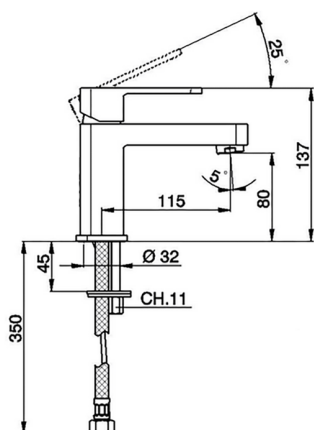

Lavabo monomando DADO_DD000540

MODELO **DD000540**

Lavabo monomando, sin desagüe automático, latiguillos acero G.3/8"

ACABADOS DISPONIBLES

-  **21** 21 Cromo
-  **2B** 2B Níquel Brillo
-  **2F** 2F Níquel Cepillado
-  **40** 40 Negro Mate
-  **4Q** 4Q Blanco Mate

CARACTERÍSTICAS

Recambio Cartucho **ZZ94240000**

Cartucho Monomando 25 mm

Lavabo monomando DADO_DD000540

DD000540

<https://es.huberitalia.com/lavabo-monomando-dado-dd000540>

2026-06-13