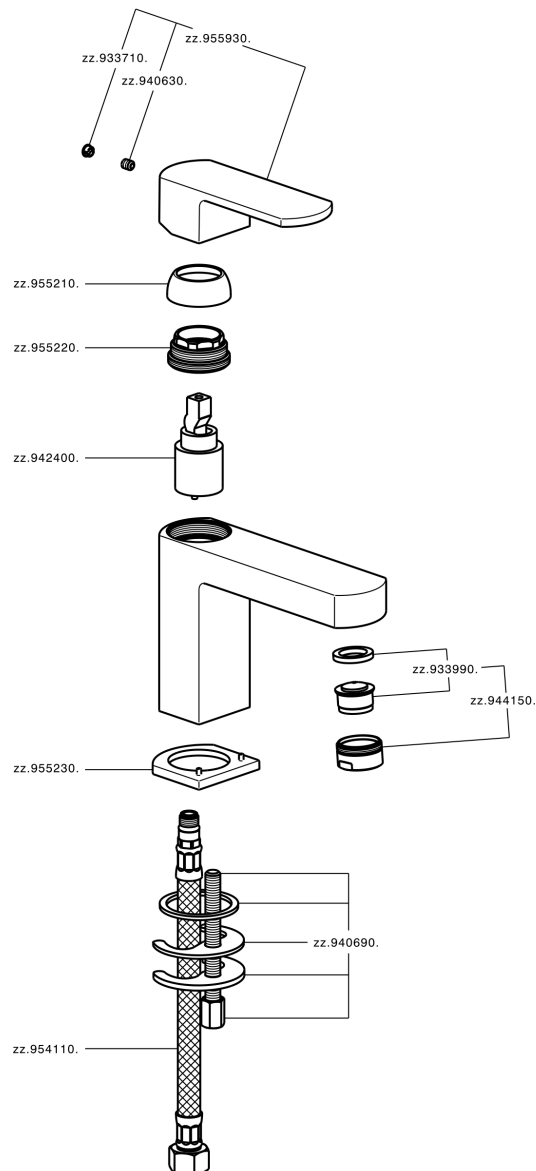

Lavabo monomando DADO_DD000540

MODELO **DD000540**

Lavabo monomando, sin desagüe automático, latiguillos acero G.3/8"

ACABADOS DISPONIBLES

-  **21** 21 Cromo
-  **2B** 2B Níquel Brillo
-  **2F** 2F Níquel Cepillado
-  **40** 40 Negro Mate
-  **4Q** 4Q Blanco Mate

CARACTERÍSTICAS

Recambio Cartucho **ZZ94240000**

Cartucho Monomando 25 mm

Lavabo monomando DADO_DD000540

DD000540

<https://es.huberitalia.com/lavabo-monomando-dado-dd000540>

2026-06-13