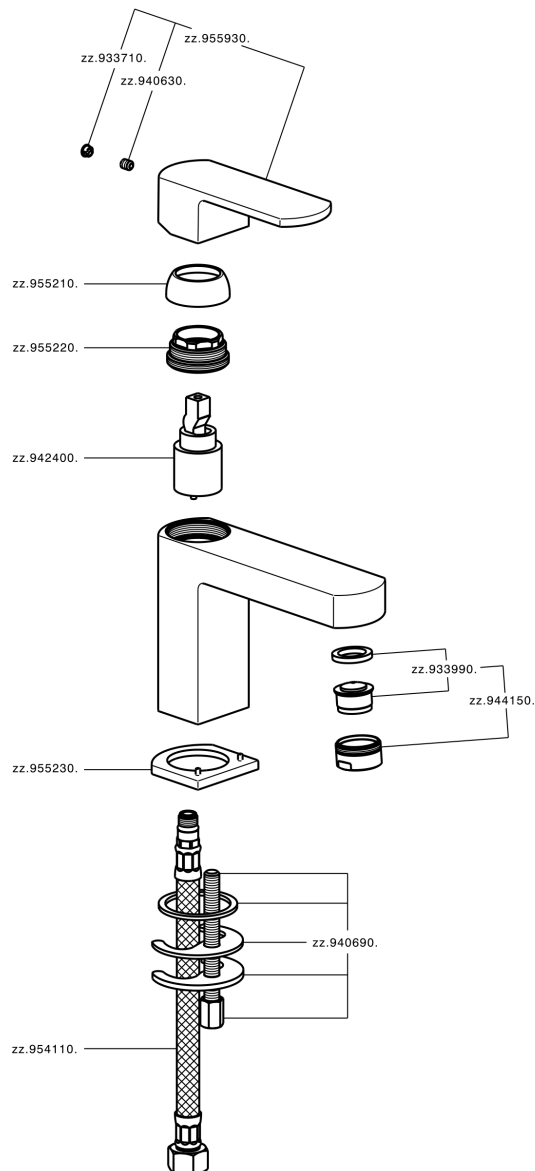

Lavabo monomando DADO_DD000540

DD000540

<https://es.huberitalia.com/lavabo-monomando-dado-dd000540>

2026-05-20