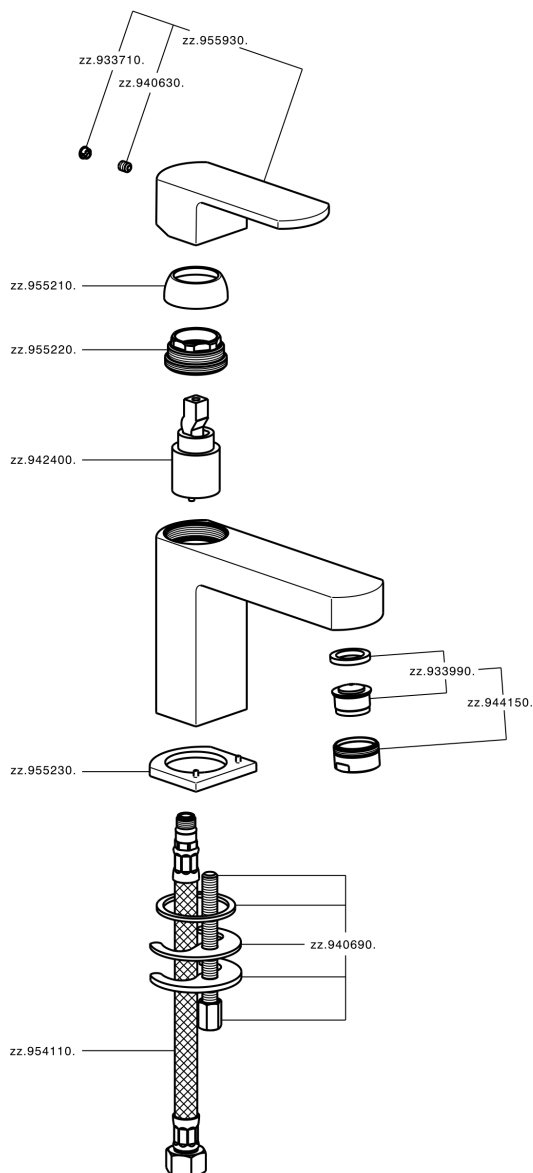

Lavabo monomando DADO_DD000540

DD000540

<https://es.huberitalia.com/lavabo-monomando-dado-dd000540>

2026-06-13