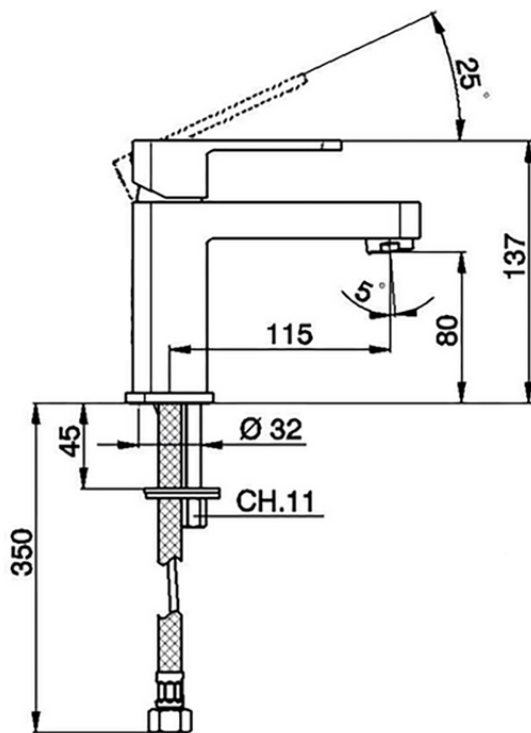

## Lavabo monomando DADO\_DD000540

DD000540

<https://es.huberitalia.com/lavabo-monomando-dado-dd000540>

2026-06-13