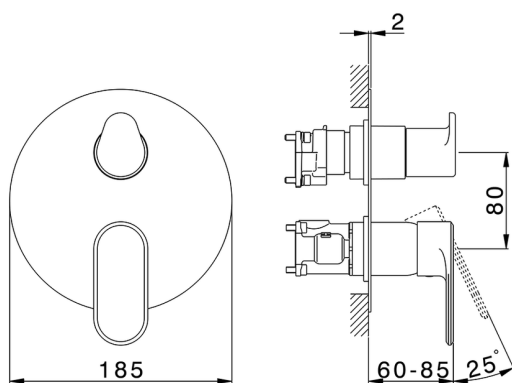

Conjunto Monomando para One-Box ONE BOX_LY0BM030

MODELO **LY0BM030**

Conjunto Monomando para One-Box, con desviador 2-3 salidas, profundidad mínima de instalación 67 mm, sin parte empotrada, para art. ZB00B030-ZB00B031

ACABADOS DISPONIBLES

-  **21** 21 Cromo
-  **2B** 2B Níquel Brillo
-  **2F** 2F Níquel Cepillado
-  **40** 40 Negro Mate
-  **4Q** 4Q Blanco Mate

CARACTERÍSTICAS

Recambio Cartucho **ZZ97179000**

Cartucho Monomando 35 mm