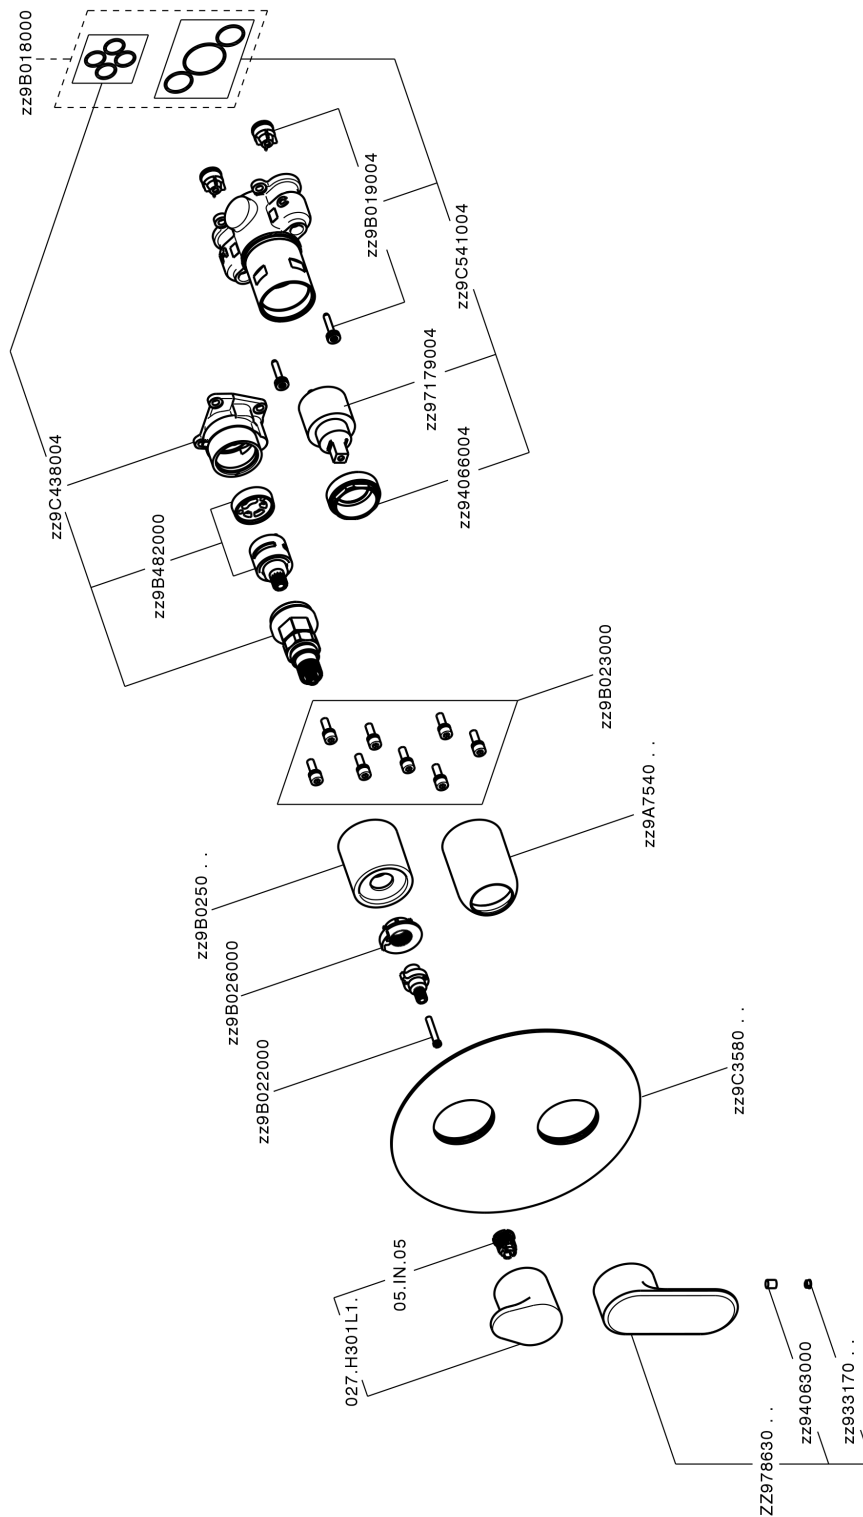

Conjunto Monomando para One-Box ONE BOX_LY0BM030

MODELO **LY0BM030**

Conjunto Monomando para One-Box, con desviador 2-3 salidas, profundidad mínima de instalación 67 mm, sin parte empotrada, para art. ZB00B030-ZB00B031

ACABADOS DISPONIBLES

-  **21** 21 Cromo
-  **2B** 2B Níquel Brillo
-  **2F** 2F Níquel Cepillado
-  **40** 40 Negro Mate
-  **4Q** 4Q Blanco Mate

CARACTERÍSTICAS

Recambio Cartucho **ZZ97179000**

Cartucho Monomando 35 mm

Instalación **Empotrado**

Empotrado 2 **ZB00B031**

ZB00B030

Conjunto Monomando para One-Box ONE BOX_LY0BM030

LY0BM030

<https://es.huberitalia.com/conjunto-monomando-para-one-box-one-box-ly0bm030>

One-Box Universal para empotrado ONE BOX_ZB00B031

MODELO **ZB00B031**

One-Box Universal para empotrado, para termostático o monomando 1 o 2 o 3 salidas, sin parte externa, con silenciadores, con junta para sellado

ACABADOS DISPONIBLES

CARACTERÍSTICAS

Empotrado	1
Instalación	Empotrado