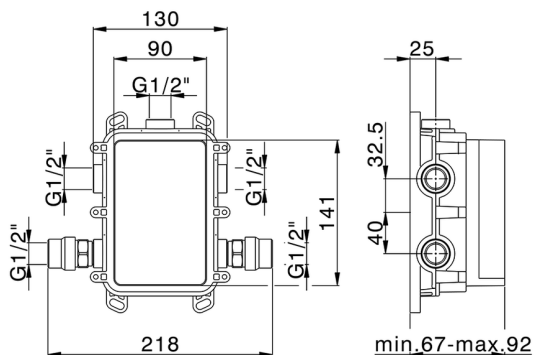

MODELO **ZB00B031**

One-Box Universal para empotrado, para termostático o monomando 1 o 2 o 3 salidas, sin parte externa, con silenciadores, con junta para sellado

ACABADOS DISPONIBLES

CARACTERÍSTICAS

Empotrado	1
Instalación	Empotrado