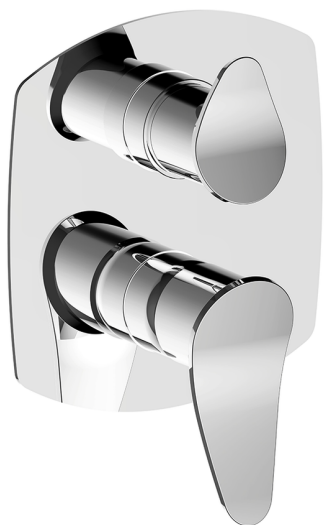

Conjunto Monomando para One-Box ONE BOX_HC0BM030

MODELO **HC0BM030**

Conjunto Monomando para One-Box, con desviador 2-3 salidas, profundidad mínima de instalación 67 mm, sin parte empotrada, para art. ZB00B030-ZB00B031

ACABADOS DISPONIBLES

-  **21** 21 Cromo
-  **2P** 2P Oro rosa
-  **2Q** 2Q Black Titanium
-  **40** 40 Negro Mate
-  **4Q** 4Q Blanco Mate
-  **6T** 6T Cromo/Negro Mate

CARACTERÍSTICAS

Recambio Cartucho **ZZ97179000**

Cartucho Monomando 35 mm

Instalación **Empotrado**

Empotrado 2 **ZB00B031**

ZB00B030

Conjunto Monomando para One-Box ONE BOX_HC0BM030

HC0BM030

<https://es.huberitalia.com/conjunto-monomando-para-one-box-one-box-hc0bm030>

One-Box Universal para empotrado ONE BOX_ZB00B030

MODELO **ZB00B030**

One-Box Universal para empotrado, para termostático o monomando 1 o 2 o 3 salidas, sin parte externa, sin silenciadores, con junta para sellado