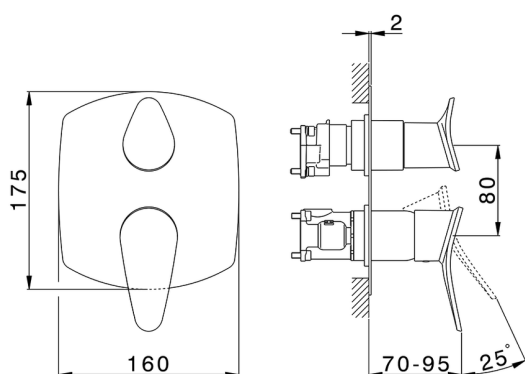

Conjunto Monomando para One-Box ONE BOX_HC0BM030

MODELO **HC0BM030**

Conjunto Monomando para One-Box, con desviador 2-3 salidas, profundidad mínima de instalación 67 mm, sin parte empotrada, para art. ZB00B030-ZB00B031