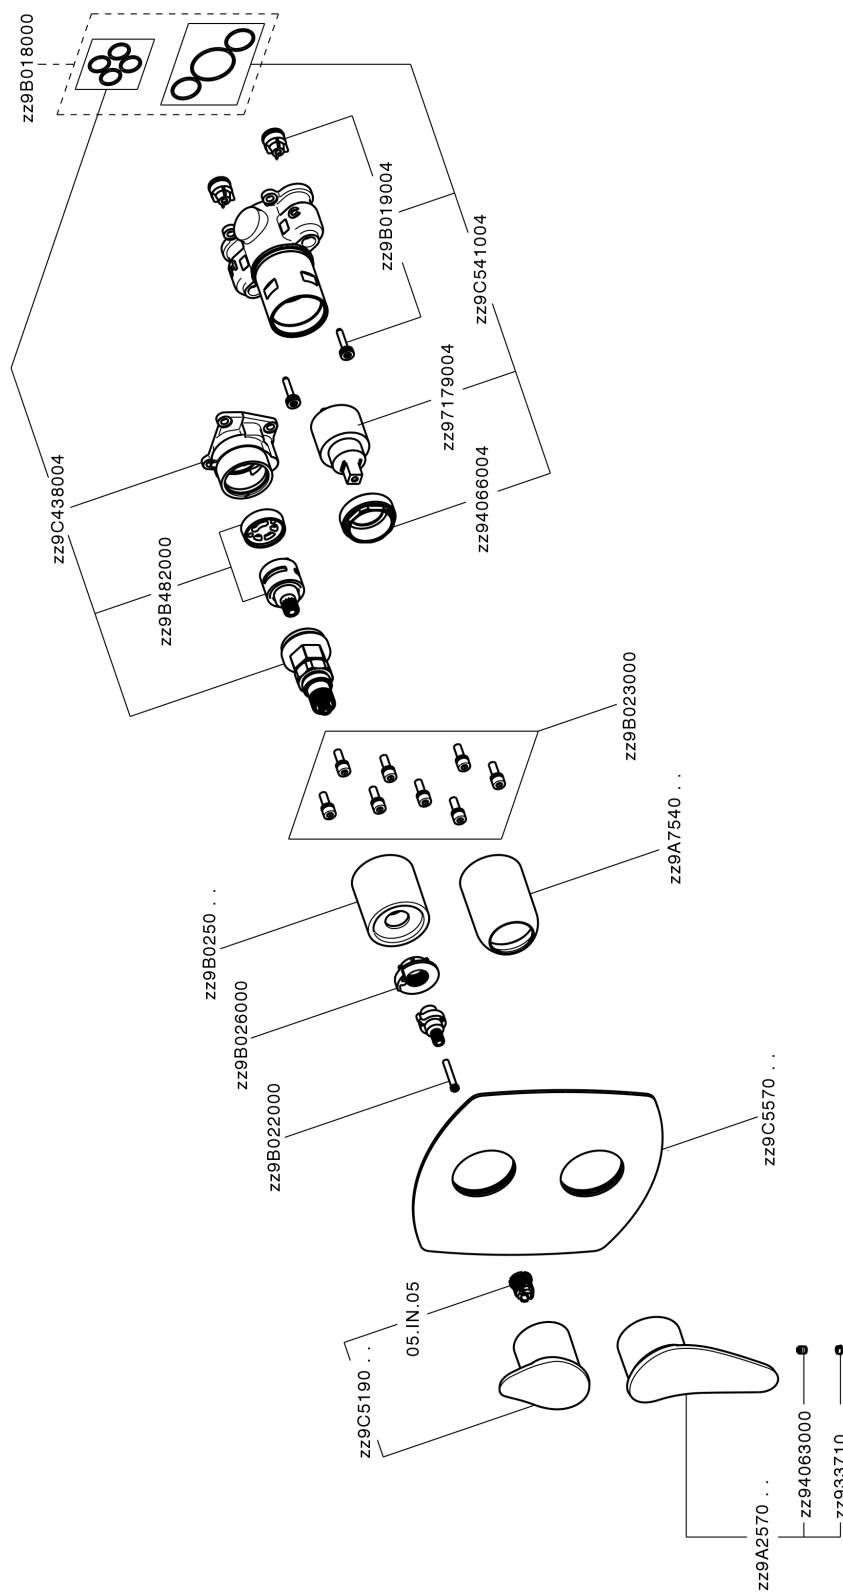

Conjunto Monomando para One-Box ONE BOX_HC0BM030

MODELO **HC0BM030**

Conjunto Monomando para One-Box, con desviador 2-3 salidas, profundidad mínima de instalación 67 mm, sin parte empotrada, para art. ZB00B030-ZB00B031

ACABADOS DISPONIBLES

-  **21** 21 Cromo
-  **2P** 2P Oro rosa
-  **2Q** 2Q Black Titanium
-  **40** 40 Negro Mate
-  **4Q** 4Q Blanco Mate
-  **6T** 6T Cromo/Negro Mate

CARACTERÍSTICAS

Recambio Cartucho **ZZ97179000**

Cartucho Monomando 35 mm

Instalación **Empotrado**

Empotrado 2 **ZB00B031**

ZB00B030

Conjunto Monomando para One-Box ONE BOX_HC0BM030

HC0BM030

<https://es.huberitalia.com/conjunto-monomando-para-one-box-one-box-hc0bm030>

One-Box Universal para empotrado ONE BOX_ZB00B030

MODELO **ZB00B030**

One-Box Universal para empotrado, para termostático o monomando 1 o 2 o 3 salidas, sin parte externa, sin silenciadores, con junta para sellado