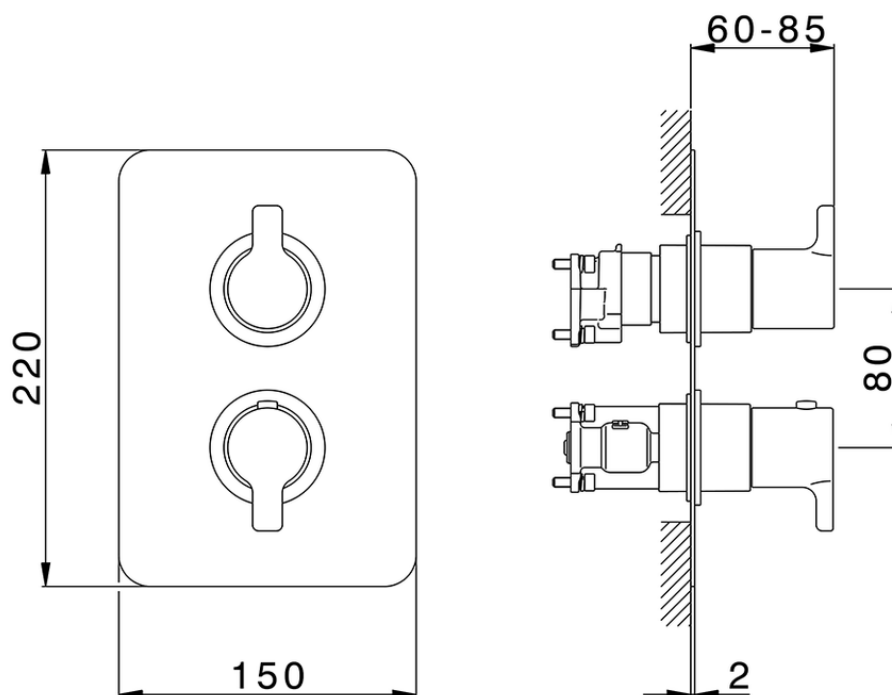

## Conjunto Termostático para One-Box SOFT\_SF0BT030

SF0BT030

<https://es.huberitalia.com/conjunto-termostatico-para-one-box-soft-sf0bt030>

ZB00B031

<https://es.huberitalia.com/one-box-universal-para-empotrado-one-box-zb00b031>

ZB00B030

<https://es.huberitalia.com/one-box-universal-para-empotrado-one-box-zb00b030>

2024-11-21