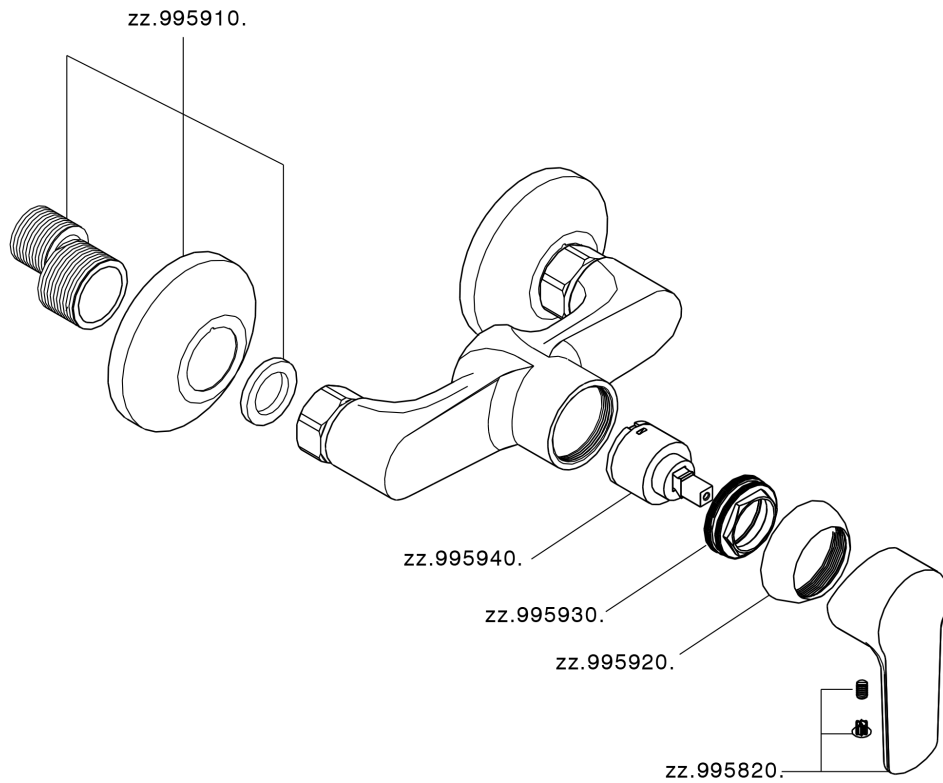

Ducha monomando SATURNO_SN000444

SN000444

<https://es.huberitalia.com/ducha-monomando-saturno-sn000444>

2026-06-30