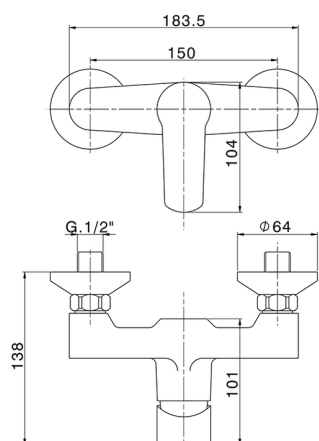

## Ducha monomando SATURNO\_SN000444

MODELO **SN000444**

Ducha monomando, sin conjunto ducha, conexión para flexible 1/2" M

ACABADOS DISPONIBLES

CARACTERÍSTICAS

Recambio Cartucho **ZZ99751000**

**Cartucho Monomando 35 mm**