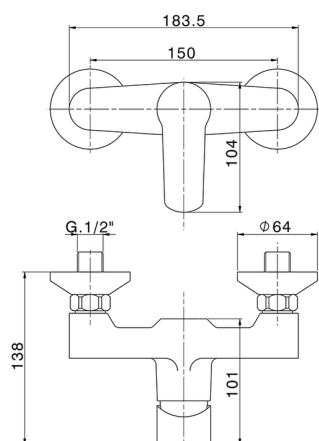

Ducha monomando SATURNO_SN000444

MODELO **SN000444**

Ducha monomando, sin conjunto ducha, conexión para flexible 1/2" M

ACABADOS DISPONIBLES

21 21 Cromo

CARACTERÍSTICAS

Recambio Cartucho **ZZ99751000**

Cartucho Monomando 35 mm