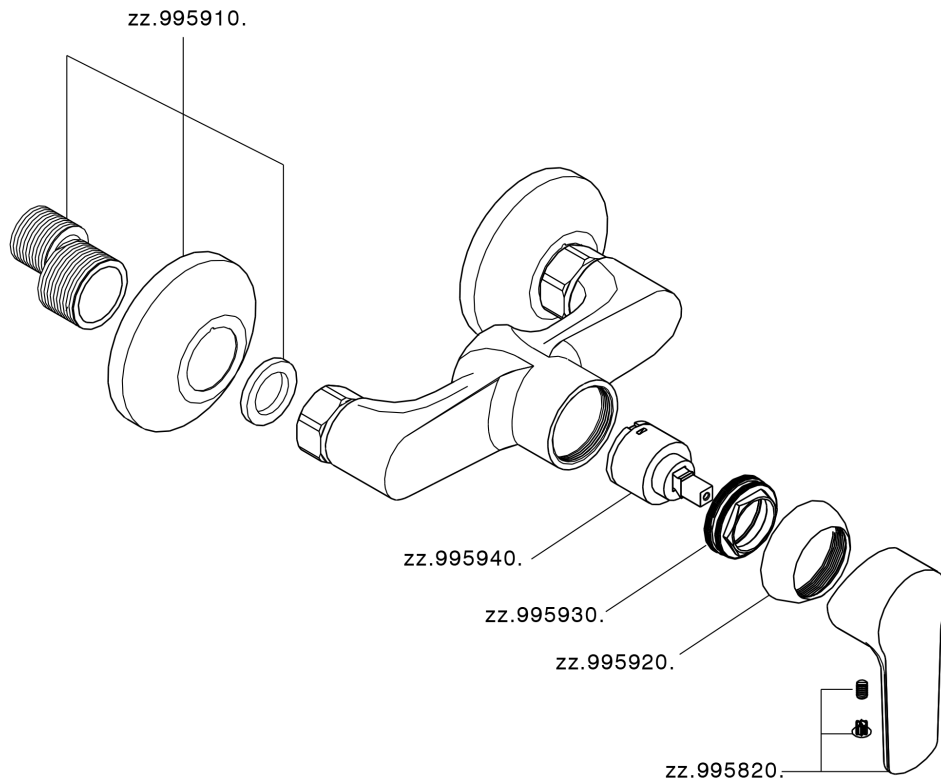

Ducha monomando SATURNO_SN000444

SN000444

<https://es.huberitalia.com/ducha-monomando-saturno-sn000444>

2026-06-10