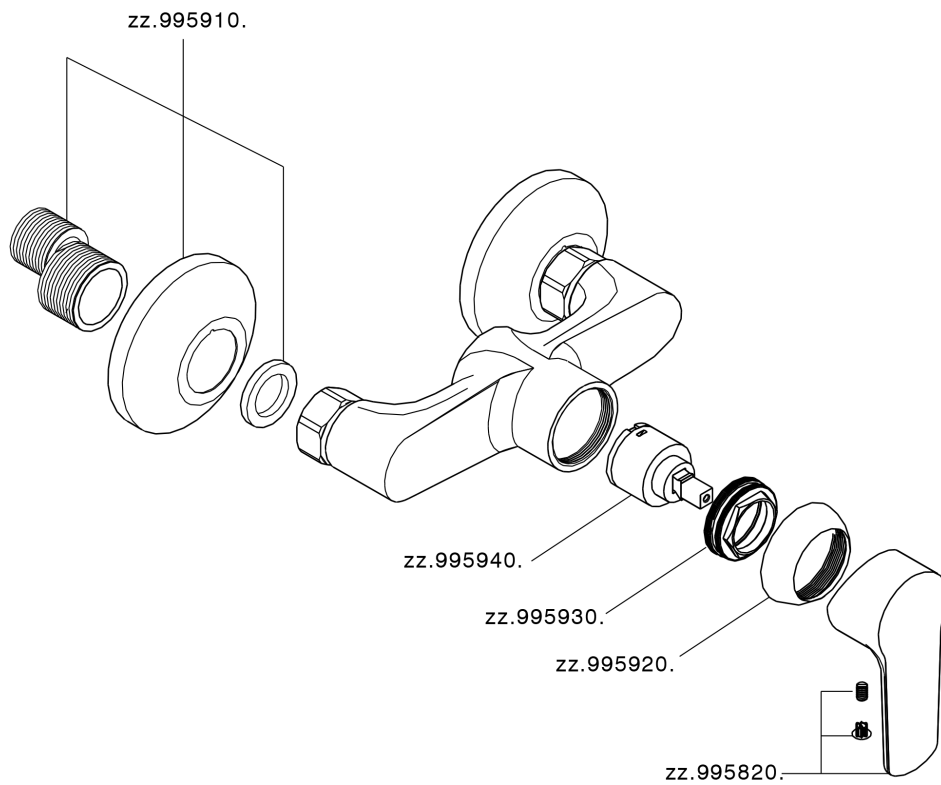

Ducha monomando SATURNO_SN000444

SN000444

<https://es.huberitalia.com/ducha-monomando-saturno-sn000444>

2026-04-30