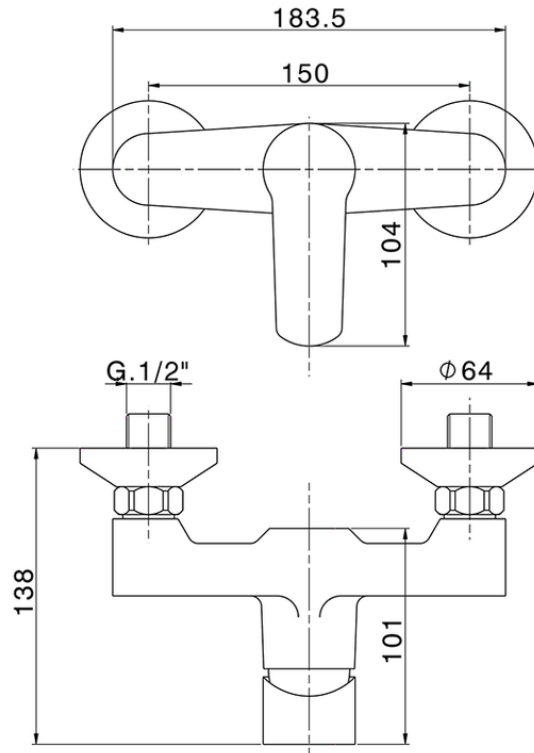

## Ducha monomando SATURNO\_SN000444

SN000444

<https://es.huberitalia.com/ducha-monomando-saturno-sn000444>

2026-06-10