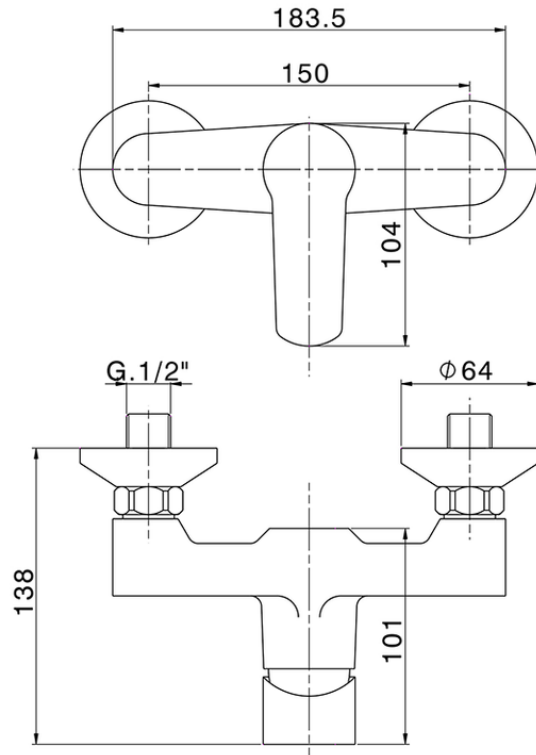

Ducha monomando SATURNO_SN000444

SN000444

<https://es.huberitalia.com/ducha-monomando-saturno-sn000444>

2026-05-20