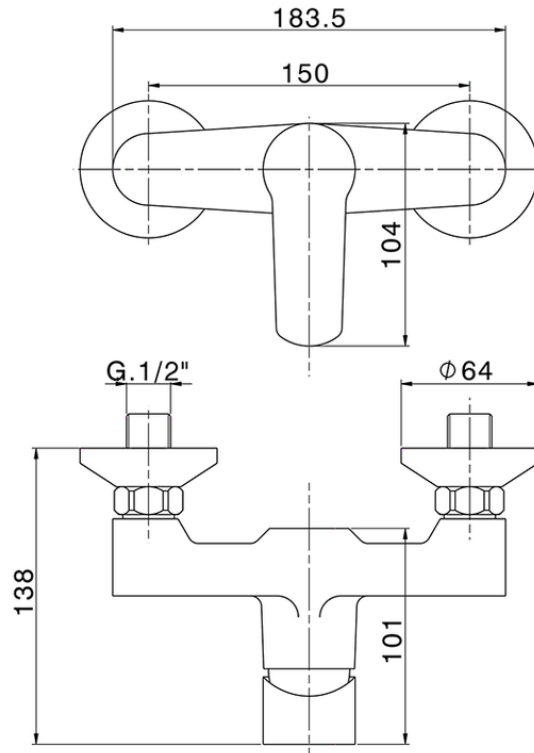

## Ducha monomando SATURNO\_SN000444

SN000444

<https://es.huberitalia.com/ducha-monomando-saturno-sn000444>

2026-04-29