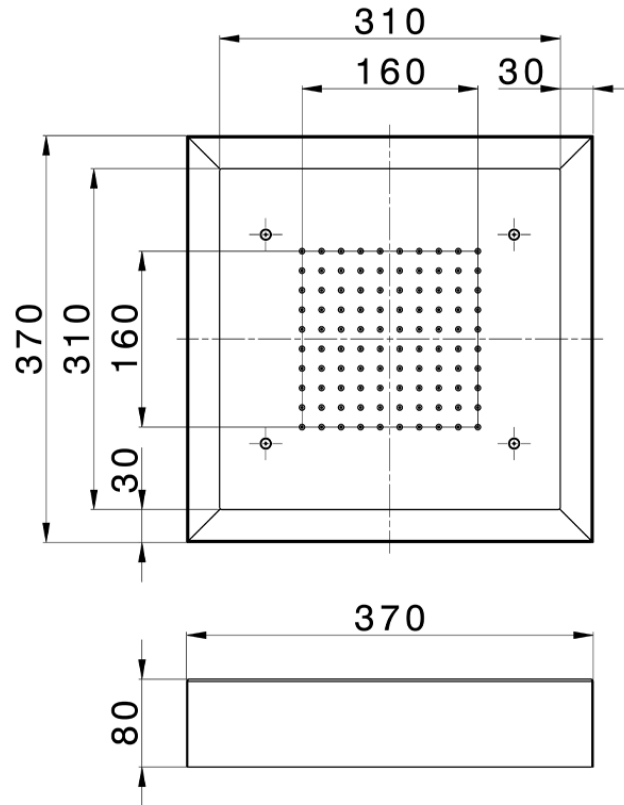

Rociador de techo con cromoterapia 370x370 mm ZEN_ZS1C0190

ZS1C0190

<https://es.huberitalia.com/rociador-de-techo-con-cromoterapia-370x370-mm-zen-zs1c0190>

2026-07-03