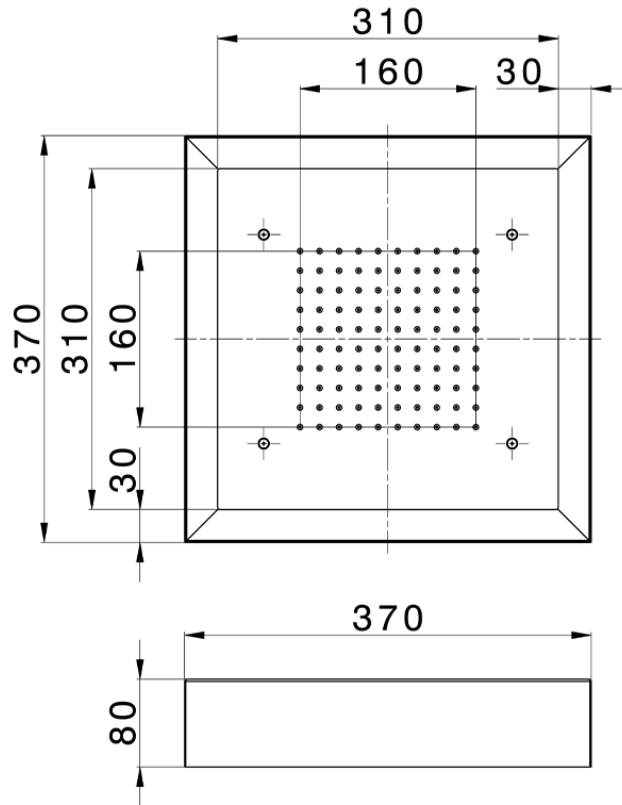

## Rociador de techo con cromoterapia 370x370 mm ZEN\_ZS1C0190

ZS1C0190

<https://es.huberitalia.com/rociador-de-techo-con-cromoterapia-370x370-mm-zen-zs1c0190>

2026-04-12