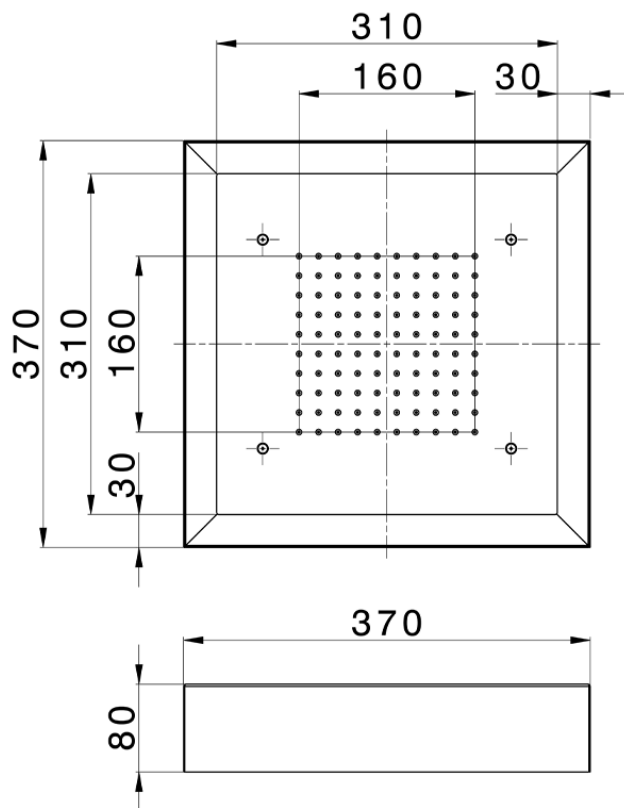

Rociador de techo con cromoterapia 370x370 mm ZEN_ZS1C0190

ZS1C0190

<https://es.huberitalia.com/rociador-de-techo-con-cromoterapia-370x370-mm-zen-zs1c0190>

2026-07-04