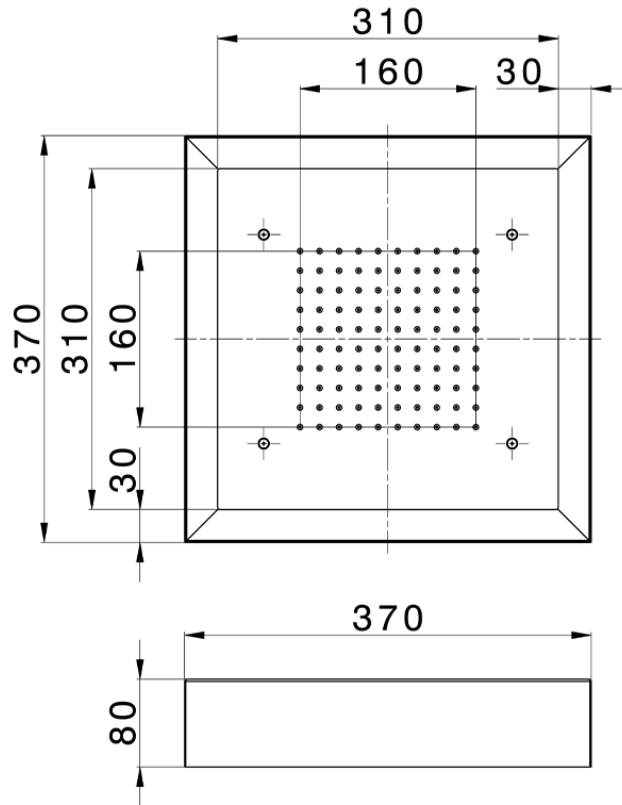

Rociador de techo con cromoterapia 370x370 mm ZEN_ZS1C0190

ZS1C0190

<https://es.huberitalia.com/rociador-de-techo-con-cromoterapia-370x370-mm-zen-zs1c0190>

2026-06-13