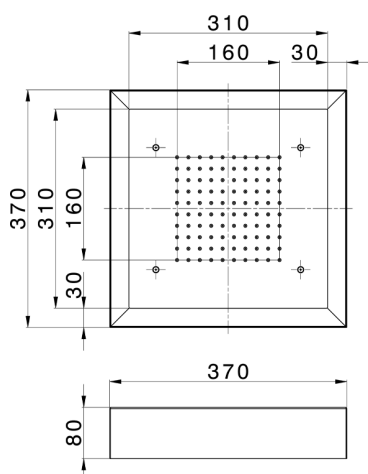

Rociador de techo con cromoterapia 370x370 mm ZEN_ZS1C0190

MODELO **ZS1C0190**

Rociador de techo con cromoterapia 370x370 mm, con cubierta exterior blanca, funciones lluvia, cromoterapia, con control inalámbrico, acero inoxidable AISI 304