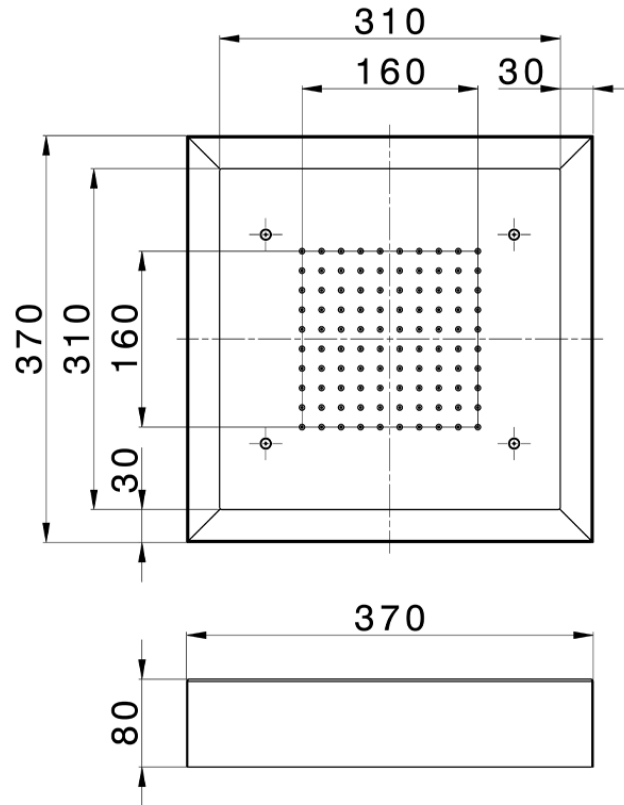

Rociador de techo con cromoterapia 370x370 mm ZEN_ZS1C0190

ZS1C0190

<https://es.huberitalia.com/rociador-de-techo-con-cromoterapia-370x370-mm-zen-zs1c0190>

2026-06-13