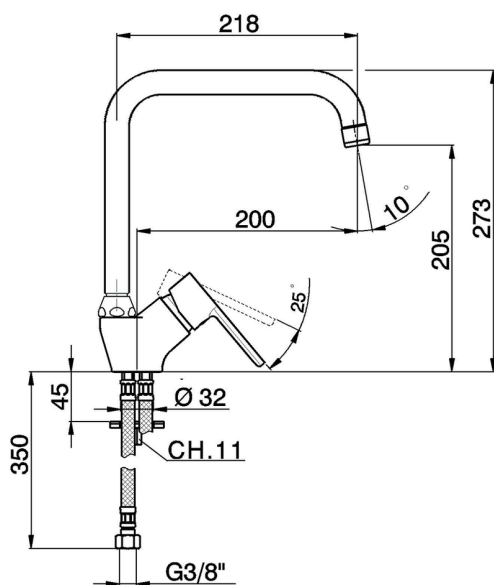

Fregadero monomando KITCHEN_H2002520

MODELO **H2002520**

Fregadero monomando, caño giratorio, latiguillos acero G.3/8"

ACABADOS DISPONIBLES

21 21 Cromo

CARACTERÍSTICAS

Recambio Cartucho **ZZ95409000**

Cartucho Monomando 35 mm

EcoStop

La función EcoStop limita el caudal del agua aproximadamente el 50% de la salida máxima con una leve resistencia en la maneta. Basta con empujar ligeramente más allá de la mitad del tope sólo cuando se requiera la salida máxima de agua. Esto permitirá ahorrar hasta un 50% de agua.