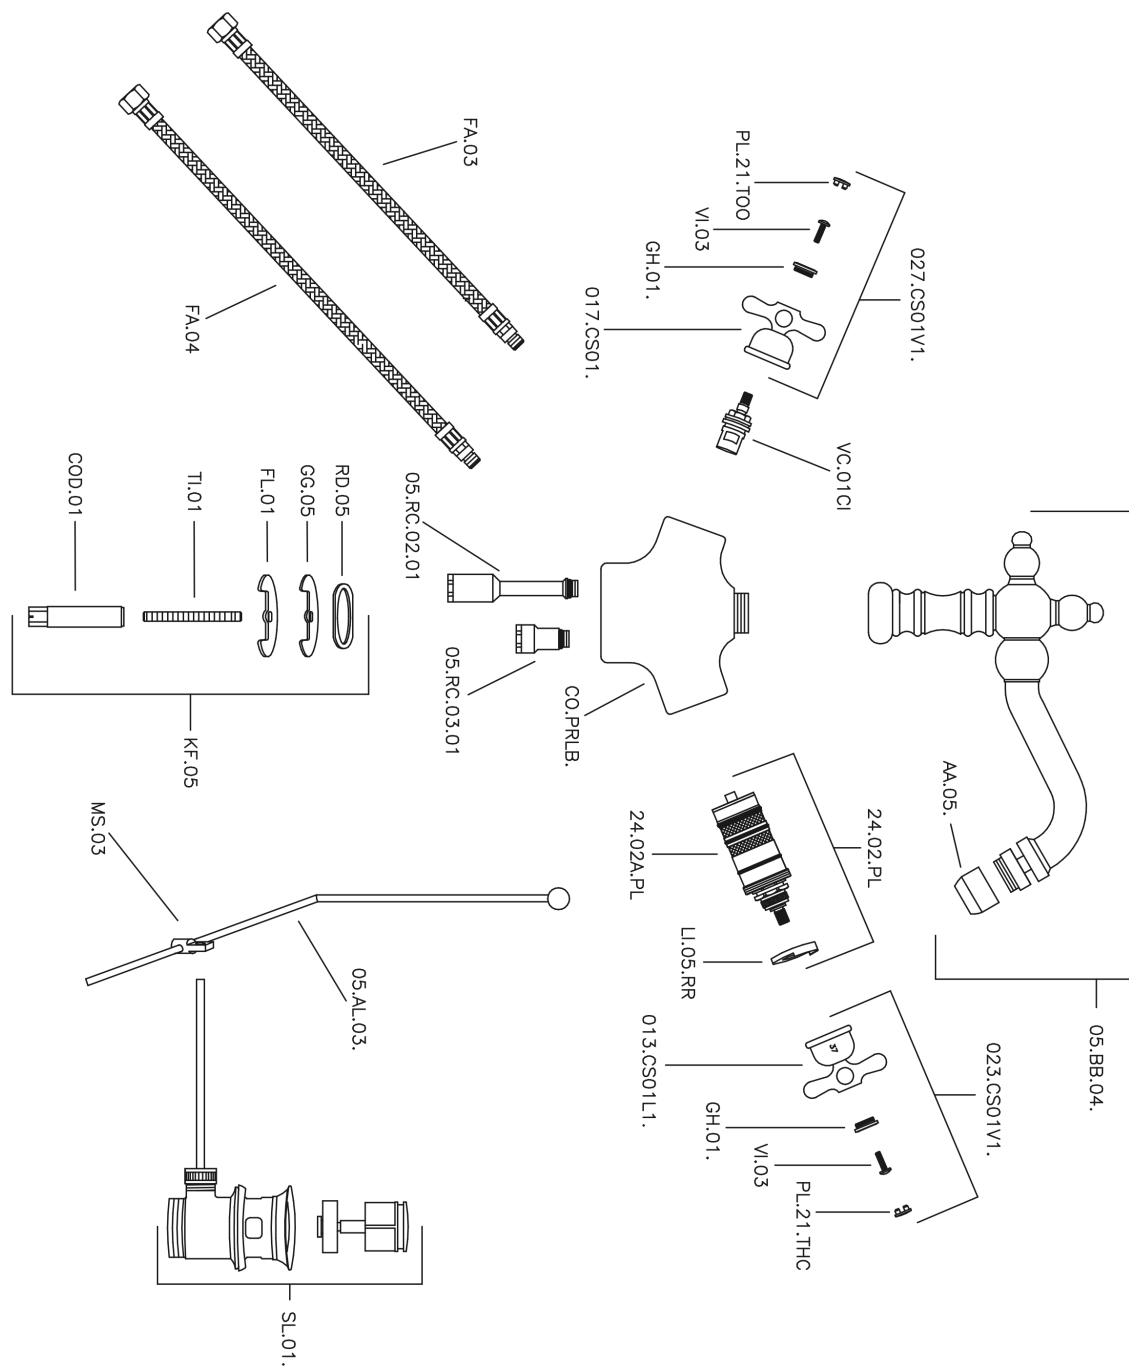

Bidé termostático CROISSETTE_CST56010

CST56010

<https://es.huberitalia.com/bide-termostatico-croisette-cst56010>

2026-06-15