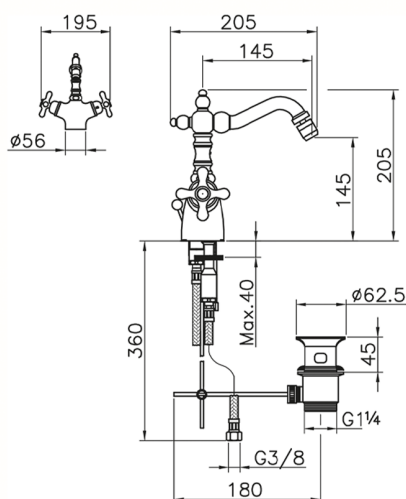

Bidé termostático CROISSETTE_CST56010

MODELO **CST56010**

Bidé termostático, con desagüe automático
1"1/4, caño giratorio, latiguillos acero G.3/8"

ACABADOS DISPONIBLES

21 21 Cromo

27 27 Bronce Viejo

2G 2G Oro Viejo

2W 2W Oro Cepillado

CARACTERÍSTICAS

Recambio Cartucho **24.04A.PP**

Cartucho Termostático Plus P 8X20

Termostático

El Termostático Huber es tu gestor personal del agua, ayudándote a manejar, controlar y ahorrar agua y energía.