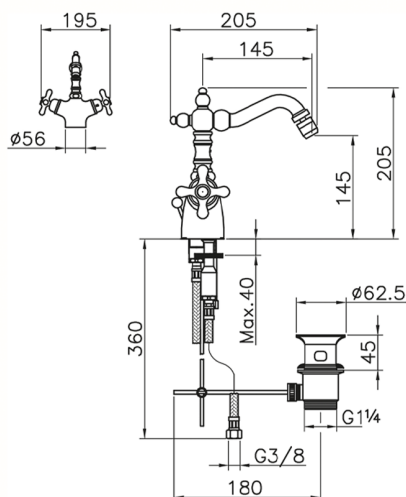

## Bidé termostático CROISSETTE\_CST56010

MODELO **CST56010**

Bidé termostático, con desagüe automático  
1"1/4, caño giratorio, latiguillos acero G.3/8"

ACABADOS DISPONIBLES

-  **21** 21 Cromo
-  **27** 27 Bronce Viejo
-  **2G** 2G Oro Viejo
-  **2W** 2W Oro Cepillado

CARACTERÍSTICAS

Recambio Cartucho **24.04A.PP**

**Cartucho Termostático Plus P 8X20**