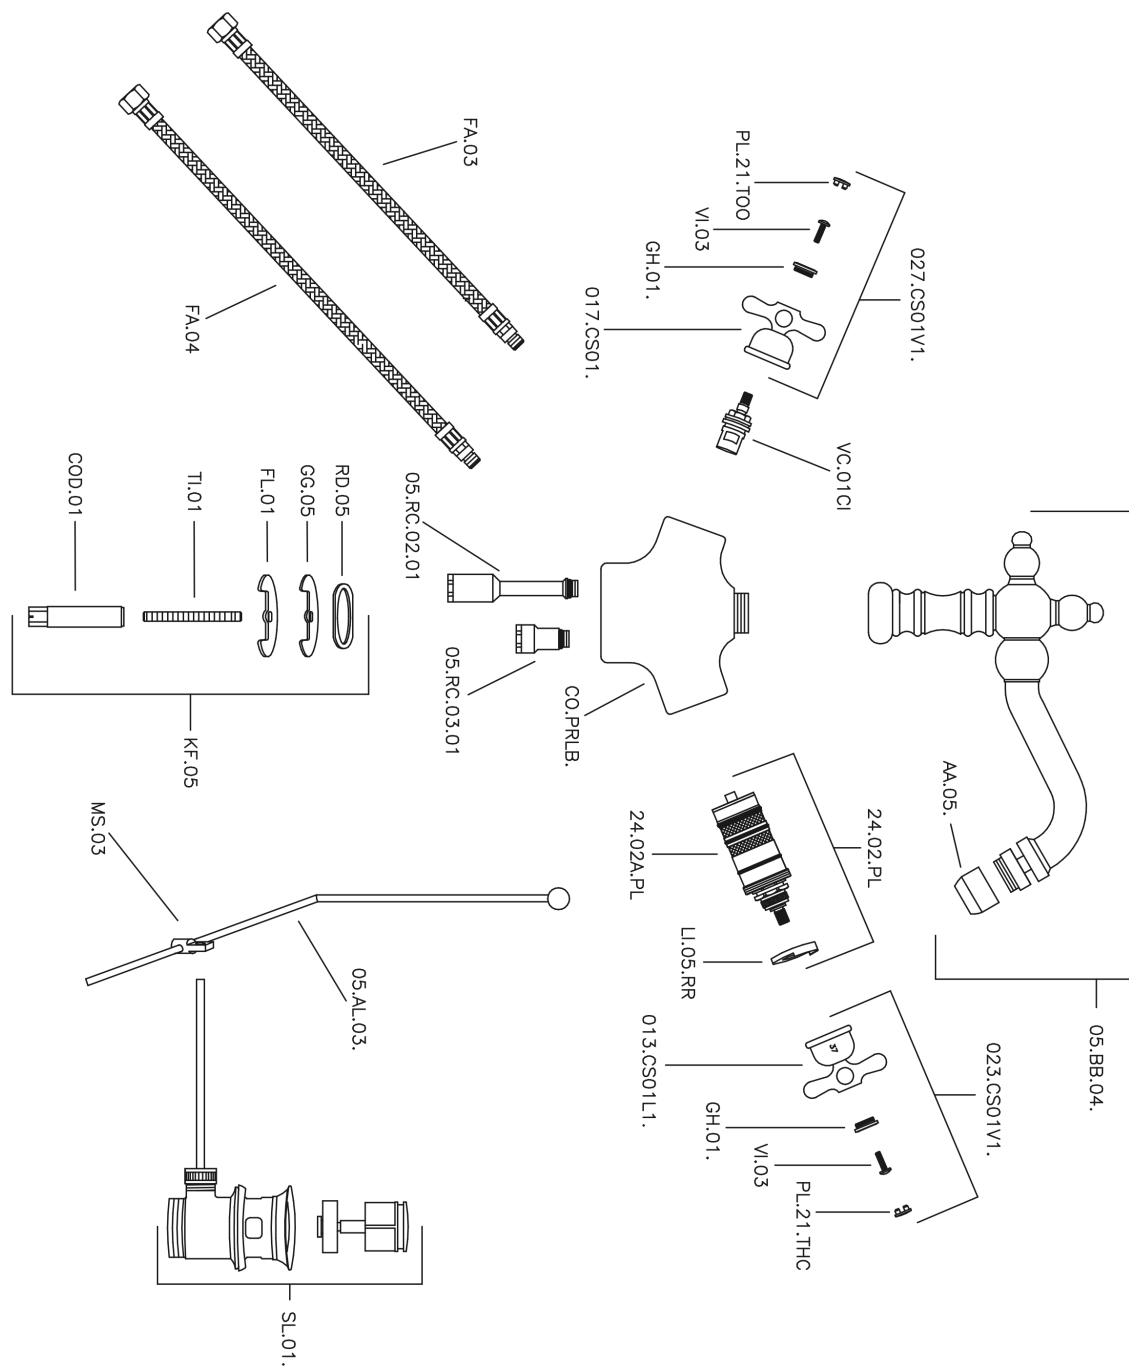

Bidé termostático CROISSETTE_CST56010

CST56010

<https://es.huberitalia.com/bide-termostatico-croisette-cst56010>

2026-05-20