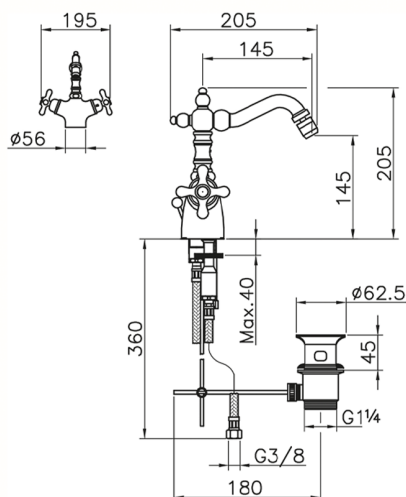

Bidé termostático CROISETTE_CST56010

MODELO **CST56010**

Bidé termostático, con desagüe automático
1"1/4, caño giratorio, latiguillos acero G.3/8"

ACABADOS DISPONIBLES

-  **21** 21 Cromo
-  **27** 27 Bronce Viejo
-  **2G** 2G Oro Viejo
-  **2W** 2W Oro Cepillado

CARACTERÍSTICAS

Recambio Cartucho **24.04A.PP**

Cartucho Termostático Plus P 8X20

Termostático

El Termostático Huber es tu gestor personal del agua, ayudándote a manejar, controlar y ahorrar agua y energía.