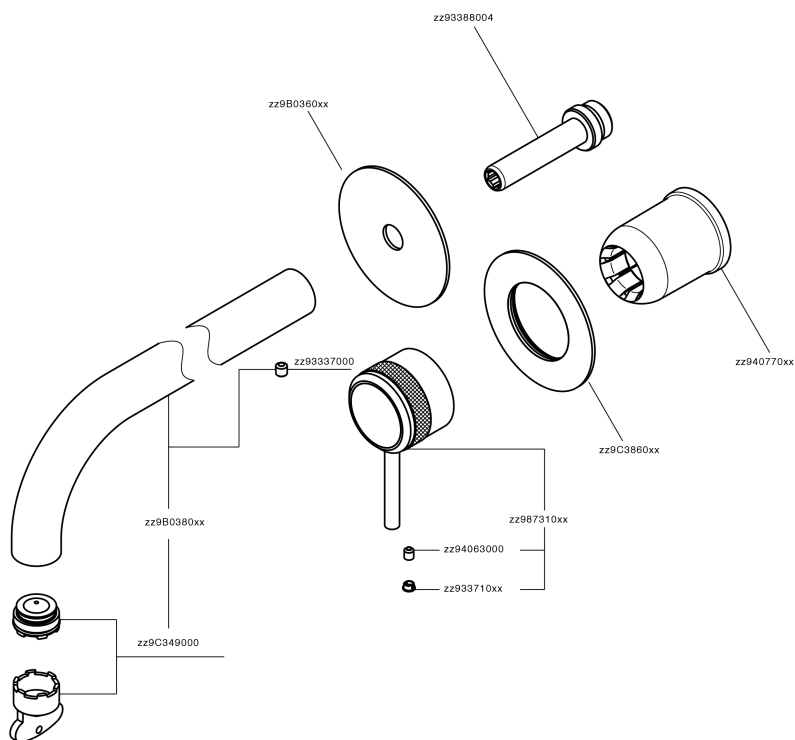

Parte externa monomando lavabo de pared CHRONOS_CR00551D

MODELO **CR00551D**

Parte externa monomando lavabo de pared, sin parte empotrada, caño L.200 mm, para art. Easy-Box ZB002450 y art. ZB025510

ACABADOS DISPONIBLES

-  **21** 21 Cromo
-  **2F** 2F Níquel Cepillado
-  **2Q** 2Q Black Titanium

CARACTERÍSTICAS

Instalación	Empotrado
Empotrado 1	ZB002450

Parte esterna monomando lavabo de pared CHRONOS_CR00551D

CR00551D

<https://es.huberitalia.com/parte-externa-monomando-lavabo-de-pared-chronos-cr00551d>

Parte empotrada monomando lavabo de pared Easy-Box EMPOTRADO_ZB002450

MODELO **ZB002450**

Parte empotrada monomando lavabo de pared Easy-Box, con caja de protección, sin parte externa

ACABADOS DISPONIBLES

CARACTERÍSTICAS

Empotrado **1**
 Recambio Cartucho **ZZ95409000**
Cartucho Monomando 35 mm

Piastra/Plate/Plaque/Platte/Placa

2-3mm: XX 56-76
 10mm: XX 48-68

EcoStop

La función EcoStop limita el caudal del agua aproximadamente el 50% de la salida máxima con una leve resistencia en la maneta. Basta con empujar ligeramente más allá de la mitad del tope sólo cuando se requiera la salida máxima de agua. Esto permitirá ahorrar hasta un 50% de agua.