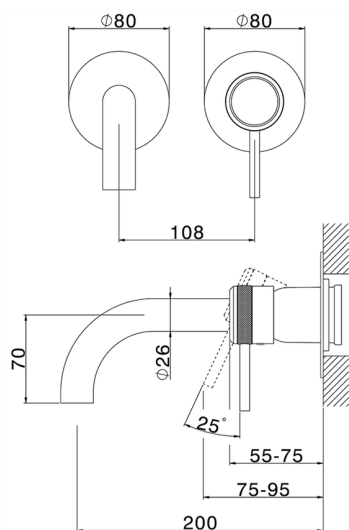

Parte externa monomando lavabo de pared CHRONOS_CR00551D

MODELO **CR00551D**

Parte externa monomando lavabo de pared, sin parte empotrada, caño L.200 mm, para art. Easy-Box ZB002450 y art. ZB025510

ACABADOS DISPONIBLES

-  **21** 21 Cromo
-  **2F** 2F Níquel Cepillado
-  **2Q** 2Q Black Titanium

CARACTERÍSTICAS

Instalación	Empotrado
Empotrado 1	ZB002450

Parte esterna monomando lavabo de pared CHRONOS_CR00551D

CR00551D

<https://es.huberitalia.com/parte-externa-monomando-lavabo-de-pared-chronos-cr00551d>

Parte empotrada monomando lavabo de pared Easy-Box EMPOTRADO_ZB002450

MODELO **ZB002450**

Parte empotrada monomando lavabo de pared Easy-Box, con caja de protección, sin parte externa

ACABADOS DISPONIBLES

CARACTERÍSTICAS

Empotrado **1**
 Recambio Cartucho **ZZ95409000**
Cartucho Monomando 35 mm

Piastra/Plate/Plaque/Platte/Placa

2-3mm: XX 56-76
 10mm: XX 48-68

EcoStop

La función EcoStop limita el caudal del agua aproximadamente el 50% de la salida máxima con una leve resistencia en la maneta. Basta con empujar ligeramente más allá de la mitad del tope sólo cuando se requiera la salida máxima de agua. Esto permitirá ahorrar hasta un 50% de agua.