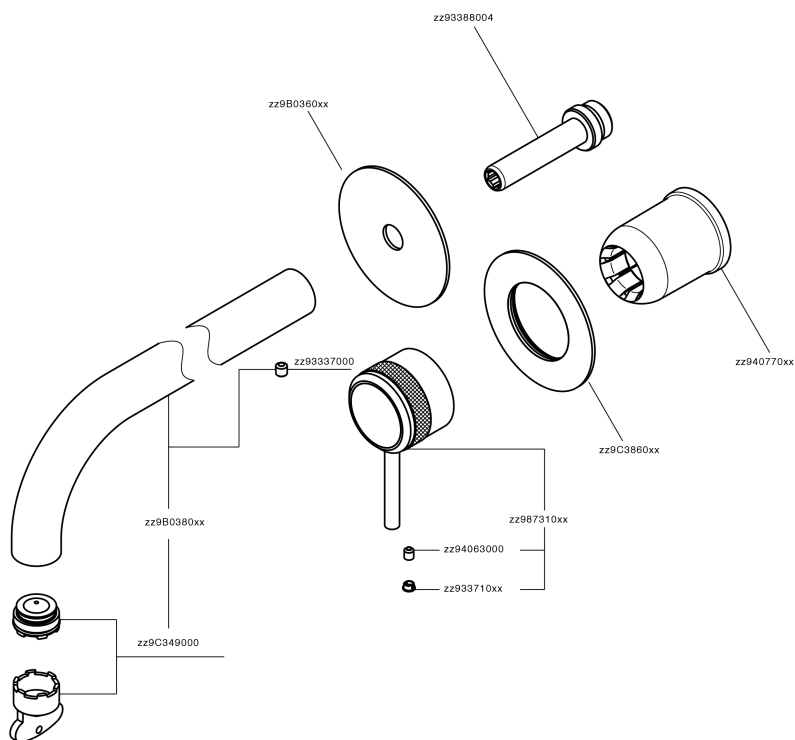

Parte externa monomando lavabo de pared CHRONOS_CR00551D

MODELO **CR00551D**

Parte externa monomando lavabo de pared, sin parte empotrada, caño L.200 mm, para art. Easy-Box ZB002450 y art. ZB025510

ACABADOS DISPONIBLES

-  **21** 21 Cromo
-  **2F** 2F Níquel Cepillado
-  **2Q** 2Q Black Titanium

CARACTERÍSTICAS

Instalación	Empotrado
Empotrado 1	ZB002450

Parte esterna monomando lavabo de pared CHRONOS_CR00551D

CR00551D

<https://es.huberitalia.com/parte-externa-monomando-lavabo-de-pared-chronos-cr00551d>

Parte empotrada monomando lavabo de pared Easy-Box EMPOTRADO_ZB002450

MODELO **ZB002450**

Parte empotrada monomando lavabo de pared Easy-Box, con caja de protección, sin parte externa

ACABADOS DISPONIBLES

CARACTERÍSTICAS

Empotrado **1**
 Recambio Cartucho **ZZ95409000**
Cartucho Monomando 35 mm

Piastra/Plate/Plaque/Platte/Placa

2-3mm: XX 56-76

10mm: XX 48-68

EcoStop

La función EcoStop limita el caudal del agua aproximadamente el 50% de la salida máxima con una leve resistencia en la maneta. Basta con empujar ligeramente más allá de la mitad del tope sólo cuando se requiera la salida máxima de agua. Esto permitirá ahorrar hasta un 50% de agua.