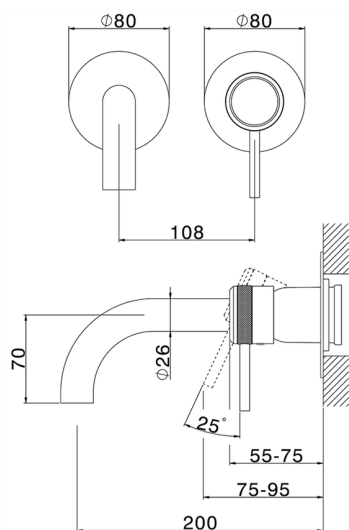

Parte externa monomando lavabo de pared CHRONOS_CR00551D

MODELO **CR00551D**

Parte externa monomando lavabo de pared, sin parte empotrada, caño L.200 mm, para art. Easy-Box ZB002450 y art. ZB025510

ACABADOS DISPONIBLES

-  **21** 21 Cromo
-  **2F** 2F Níquel Cepillado
-  **2Q** 2Q Black Titanium

CARACTERÍSTICAS

Instalación	Empotrado
Empotrado 1	ZB002450

Parte esterna monomando lavabo de pared CHRONOS_CR00551D

CR00551D

<https://es.huberitalia.com/parte-externa-monomando-lavabo-de-pared-chronos-cr00551d>

Parte empotrada monomando lavabo de pared Easy-Box EMPOTRADO_ZB002450

MODELO **ZB002450**

Parte empotrada monomando lavabo de pared Easy-Box, con caja de protección, sin parte externa

ACABADOS DISPONIBLES

CARACTERÍSTICAS

Empotrado **1**
 Recambio Cartucho **ZZ95409000**
Cartucho Monomando 35 mm

Piastra/Plate/Plaque/Platte/Placa

2-3mm: XX 56-76

10mm: XX 48-68

EcoStop

La función EcoStop limita el caudal del agua aproximadamente el 50% de la salida máxima con una leve resistencia en la maneta. Basta con empujar ligeramente más allá de la mitad del tope sólo cuando se requiera la salida máxima de agua. Esto permitirá ahorrar hasta un 50% de agua.