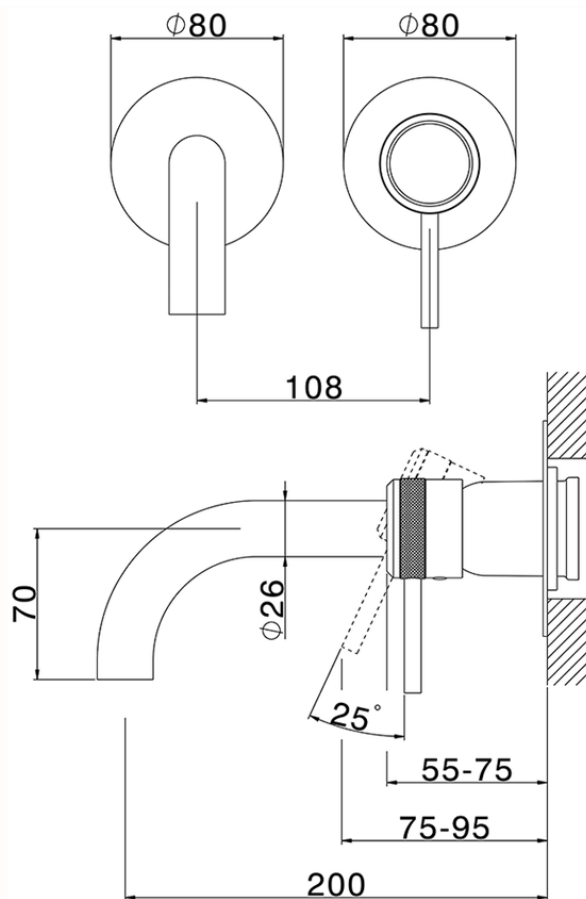

Parte externa monomando lavabo de pared CHRONOS_CR00551D

CR00551D

<https://es.huberitalia.com/parte-externa-monomando-lavabo-de-pared-chronos-cr00551d>

Piastra/Plate/Plaque/Platte/Placa

2-3mm: XX 56-76

10mm: XX 48-68