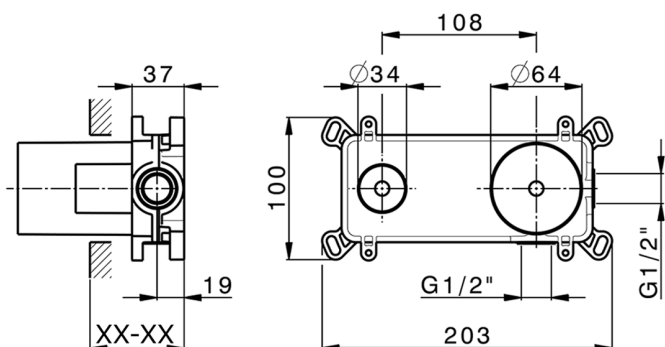

Parte externa monomando lavabo de pared CHRONOS_CR00551D

MODELO **CR00551D**

Parte externa monomando lavabo de pared, sin parte empotrada, caño L.200 mm, para art. Easy-Box ZB002450 y art. ZB025510

ACABADOS DISPONIBLES

-  **21** 21 Cromo
-  **2F** 2F Níquel Cepillado
-  **2Q** 2Q Black Titanium

CARACTERÍSTICAS

Instalación	Empotrado
Empotrado 1	ZB002450

Parte esterna monomando lavabo de pared CHRONOS_CR00551D

CR00551D

<https://es.huberitalia.com/parte-externa-monomando-lavabo-de-pared-chronos-cr00551d>

Parte empotrada monomando lavabo de pared Easy-Box EMPOTRADO_ZB002450

MODELO **ZB002450**

Parte empotrada monomando lavabo de pared Easy-Box, con caja de protección, sin parte externa

ACABADOS DISPONIBLES

CARACTERÍSTICAS

Empotrado **1**
 Recambio Cartucho **ZZ95409000**
Cartucho Monomando 35 mm

Piastra/Plate/Plaque/Platte/Placa

2-3mm: XX 56-76

10mm: XX 48-68

EcoStop

La función EcoStop limita el caudal del agua aproximadamente el 50% de la salida máxima con una leve resistencia en la maneta. Basta con empujar ligeramente más allá de la mitad del tope sólo cuando se requiera la salida máxima de agua. Esto permitirá ahorrar hasta un 50% de agua.