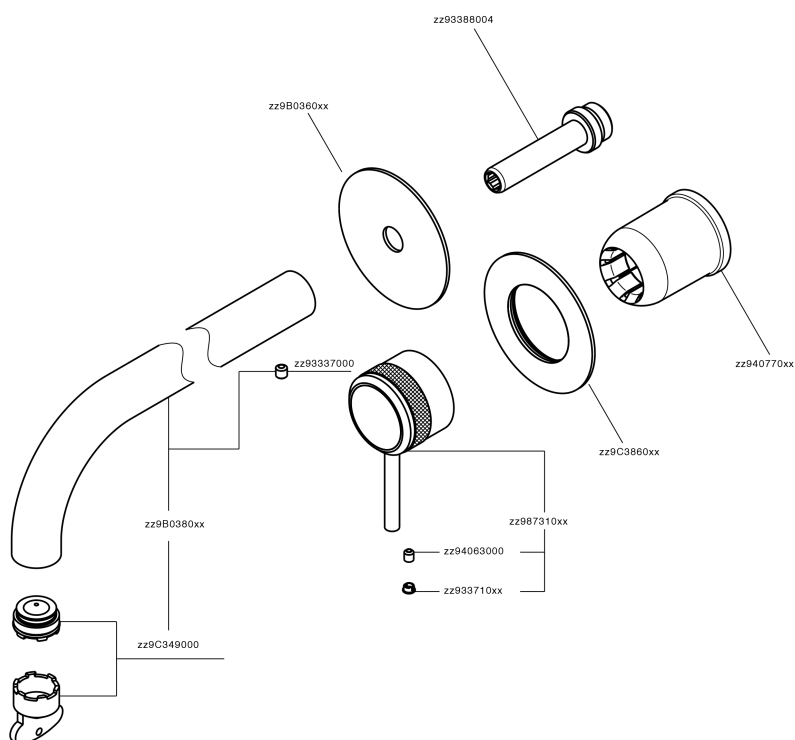

Parte externa monomando lavabo de pared CHRONOS_CR00551D

MODELO **CR00551D**

Parte externa monomando lavabo de pared, sin parte empotrada, caño L.200 mm, para art. Easy-Box ZB002450 y art. ZB025510

ACABADOS DISPONIBLES

-  **21** 21 Cromo
-  **2F** 2F Níquel Cepillado
-  **2Q** 2Q Black Titanium

CARACTERÍSTICAS

Instalación	Empotrado
Empotrado 1	ZB002450

Parte esterna monomando lavabo de pared CHRONOS_CR00551D

CR00551D

<https://es.huberitalia.com/parte-externa-monomando-lavabo-de-pared-chronos-cr00551d>

Parte empotrada monomando lavabo de pared Easy-Box EMPOTRADO_ZB002450

MODELO **ZB002450**

Parte empotrada monomando lavabo de pared Easy-Box, con caja de protección, sin parte externa

ACABADOS DISPONIBLES

CARACTERÍSTICAS

Empotrado **1**
 Recambio Cartucho **ZZ95409000**
Cartucho Monomando 35 mm

Piastra/Plate/Plaque/Platte/Placa

2-3mm: XX 56-76

10mm: XX 48-68

EcoStop

La función EcoStop limita el caudal del agua aproximadamente el 50% de la salida máxima con una leve resistencia en la maneta. Basta con empujar ligeramente más allá de la mitad del tope sólo cuando se requiera la salida máxima de agua. Esto permitirá ahorrar hasta un 50% de agua.