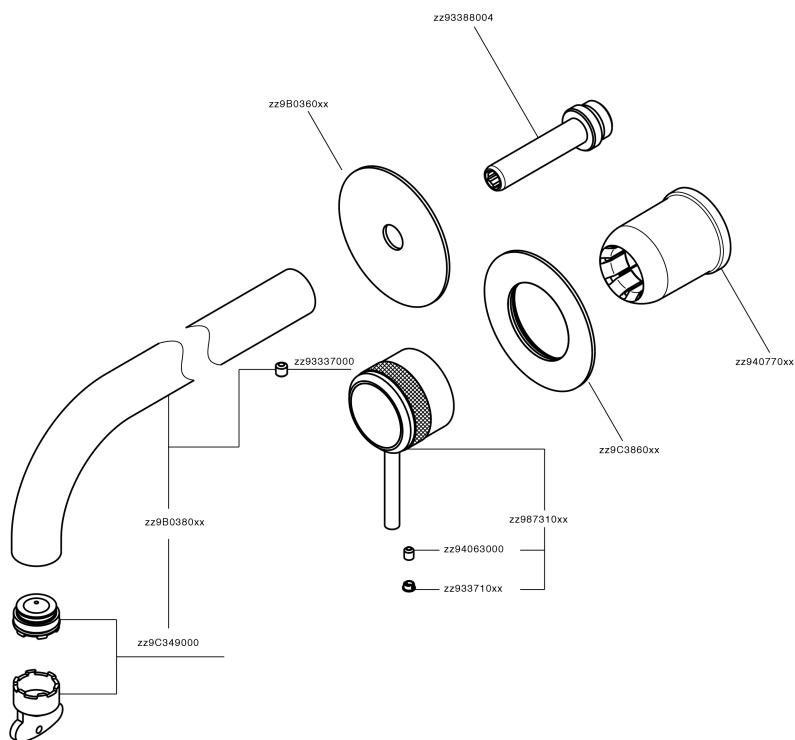

Parte esterna monomando lavabo de pared CHRONOS_CR00551D

CR00551D

<https://es.huberitalia.com/parte-externa-monomando-lavabo-de-pared-chronos-cr00551d>

Parte empotrada monomando lavabo de pared Easy-Box EMPOTRADO_ZB002450

ZB002450 <https://es.huberitalia.com/parte-empotrada-monomando-lavabo-de-pared-easy-box-empotrado-zb002450>

2025-01-30