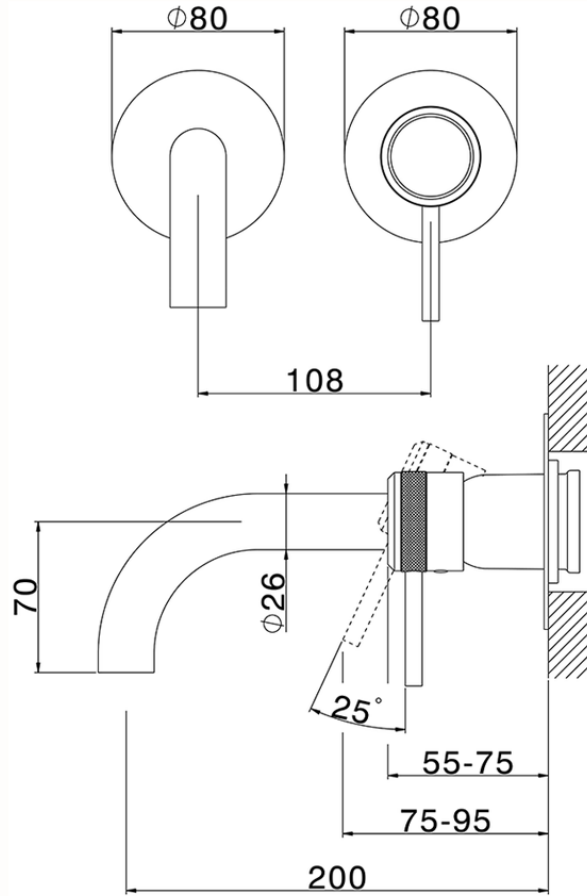

Parte externa monomando lavabo de pared CHRONOS\_CR00551D

CR00551D

<https://es.huberitalia.com/parte-externa-monomando-lavabo-de-pared-chronos-cr00551d>

Piastra/Plate/Plaque/Platte/Placa

2-3mm: XX 56-76

10mm: XX 48-68