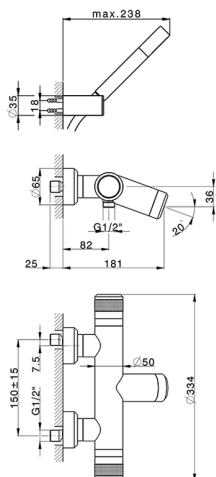

Bañera termostática con duplex CHRONOS_CRD21020

MODELO **CRD21020**

Bañera termostática con duplex, soporte duchita articulado mural, duchita una función minimal Ø24mm de Latón, flexible liso SUPREME 150 cm

ACABADOS DISPONIBLES

-  **21** 21 Cromo
-  **2F** 2F Níquel Cepillado
-  **2Q** 2Q Black Titanium

CARACTERÍSTICAS

Recambio Cartucho **22.04A.AR - ZZ97279004**

Cartucho Termostático Argo 2 (filtro lungo)

DeviaStop

La tecnología Huber DeviaStop le permite ajustar el caudal de agua y dirigirla hacia la salida elegida (rociador superior, ducha de mano, etc.).

SafeTouch

El sistema Huber SafeTouch mantiene el cuerpo de la grifería frío al cuerpo durante el uso.