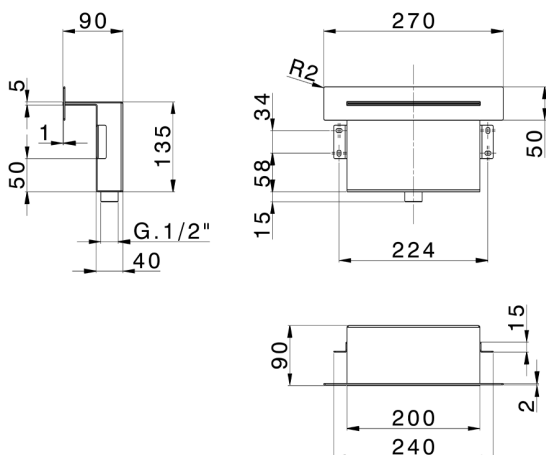

Cascada empotrada de pared ZEN_ZS129070

MODELO **ZS129070**

Cascada empotrada de pared, con embellecedor cuadrado, acero inoxidable AISI 304

ACABADOS DISPONIBLES

- **40** 40 Negro Mate
- **4Q** 4Q Blanco Mate
- **D1** D1 Inox Cepillado
- **D2** D2 Inox brillo

CARACTERÍSTICAS

2024-11-21