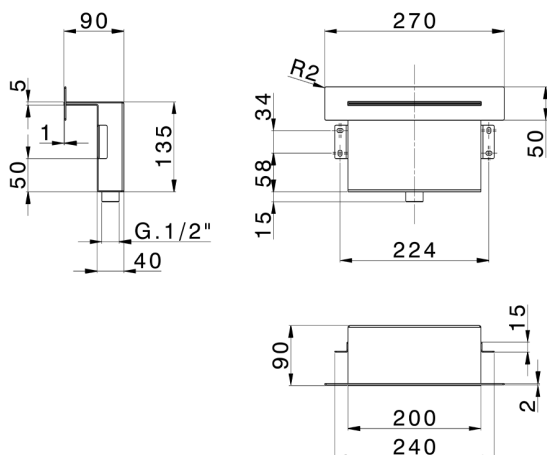

Cascada empotrada de pared ZEN_ZS129070

MODELO **ZS129070**

Cascada empotrada de pared, con embellecedor cuadrado, acero inoxidable AISI 304

ACABADOS DISPONIBLES

- **40** 40 Negro Mate
- **4Q** 4Q Blanco Mate
- **D1** D1 Inox Cepillado
- **D2** D2 Inox brillo

CARACTERÍSTICAS

2024-11-21