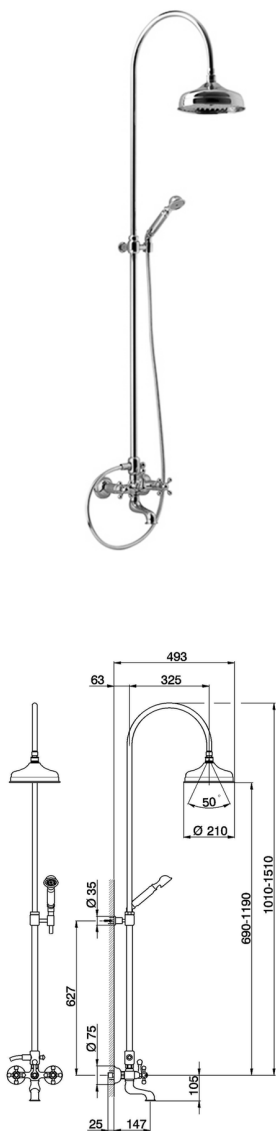

Columna bañera 3 funciones COLUMNS_AC904151

MODELO **AC904151**

Columna bañera 3 funciones, desviador 2 salidas, columna telescópica, soporte duchita fijo, duchita una función clásica Ø53 mm de Latón, rociador redondo Ø210 mm de Latón, flexible de Latón 150 cm

ACABADOS DISPONIBLES

-  **21** 21 Cromo
-  **24** 24 Oro
-  **27** 27 Bronce Viejo
-  **2A** 2A Níquel Satinado Cepillado
-  **74** 74 Cromo/Oro
-  **2W** 2W Oro Cepillado

CARACTERÍSTICAS

2024-11-21