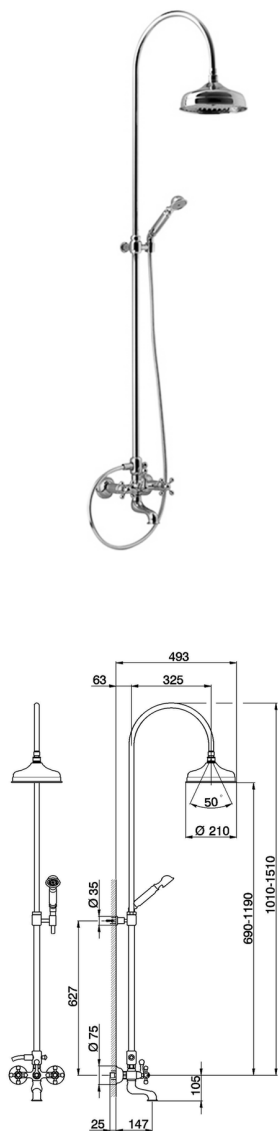

Columna bañera 3 funciones COLUMNS_AC904151

MODELO **AC904151**

Columna bañera 3 funciones, desviador 2 salidas, columna telescópica, soporte duchita fijo, duchita una función clásica Ø53 mm de Latón, rociador redondo Ø210 mm de Latón, flexible de Latón 150 cm

ACABADOS DISPONIBLES

-  **21** 21 Cromo
-  **24** 24 Oro
-  **27** 27 Bronce Viejo
-  **2A** 2A Níquel Satinado Cepillado
-  **74** 74 Cromo/Oro
-  **2W** 2W Oro Cepillado

CARACTERÍSTICAS

2024-11-21