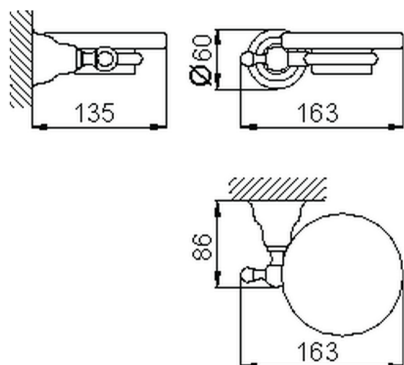

Jabonera CROISETTE_4022.01H.

MODELO **4022.01H.**

Jabonera, de pared recipiente de cerámica

ACABADOS DISPONIBLES

-  **AC** AC Níquel Satinado Cepillado
-  **BA** BA Bronce Viejo
-  **CR** CR Cromo
-  **2W** 2W Oro Cepillado