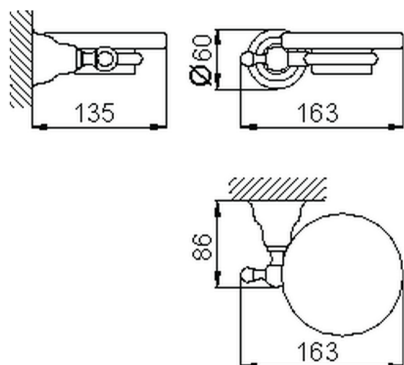

## Jabonera CROISETTE\_4022.01H.

MODELO **4022.01H.**

Jabonera, de pared recipiente de cerámica

ACABADOS DISPONIBLES

-  **AC** AC Níquel Satinado Cepillado
-  **BA** BA Bronce Viejo
-  **CR** CR Cromo
-  **2W** 2W Oro Cepillado