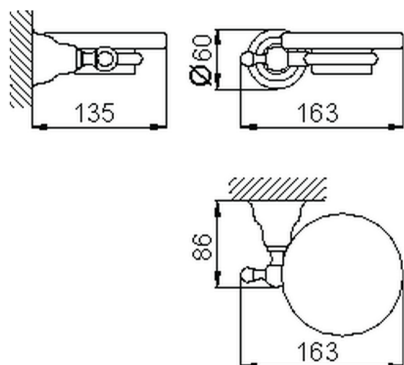

## Jabonera CROISETTE\_4022.01H.

MODELO **4022.01H.**

Jabonera,de pared recipiente de cerámica

ACABADOS DISPONIBLES

-  **AC** AC Níquel Satinado Cepillado
-  **BA** BA Bronce Viejo
-  **CR** CR Cromo
-  **2W** 2W Oro Cepillado