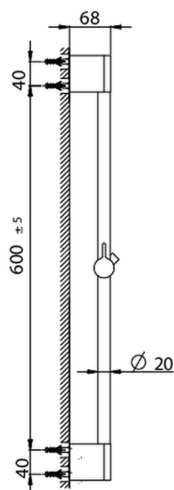

## Barra corrediza Levity SHOWER\_SS012060

MODELO **SS012060**

Barra corrediza, barra 61 cm con soporte corredizo

ACABADOS DISPONIBLES

CARACTERÍSTICAS

2025-04-24