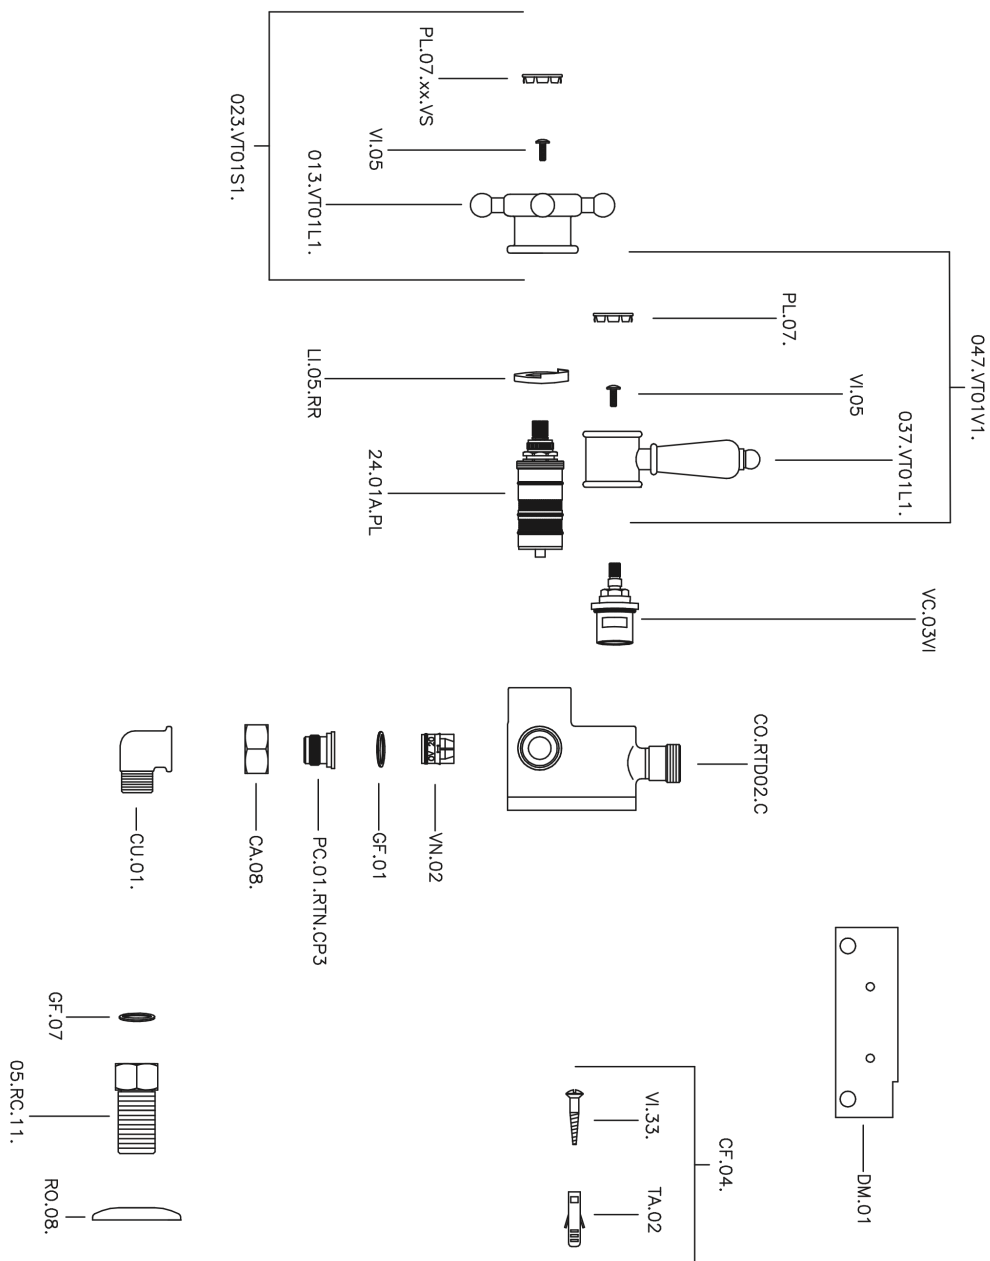

## Ducha termostática VICTORIAN\_150.VT01H.

MODELO **150.VT01H.**

Ducha termostática, sin conjunto ducha, conexión para flexible 1/2" M

### CARACTERÍSTICAS

Recambio Cartucho **24.04A.PP**

**Cartucho Termostático Plus P 8X20**

### Termostático

El Termostático Huber es tu gestor personal del agua, ayudándote a manejar, controlar y ahorrar agua y energía.

## Ducha termostática VICTORIAN\_150.VT01H.

150.VT01H.

<https://es.huberitalia.com/ducha-termostatica-victorian-150-vt01h>

2026-06-13