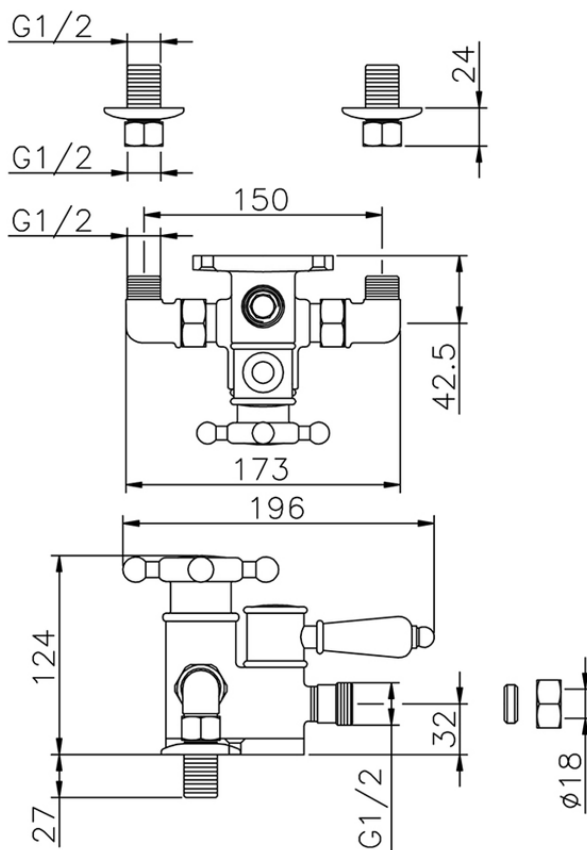

Ducha termostática VICTORIAN\_150.VT01H.

150.VT01H.

<https://es.huberitalia.com/ducha-termostatica-victorian-150-vt01h>

2026-05-20