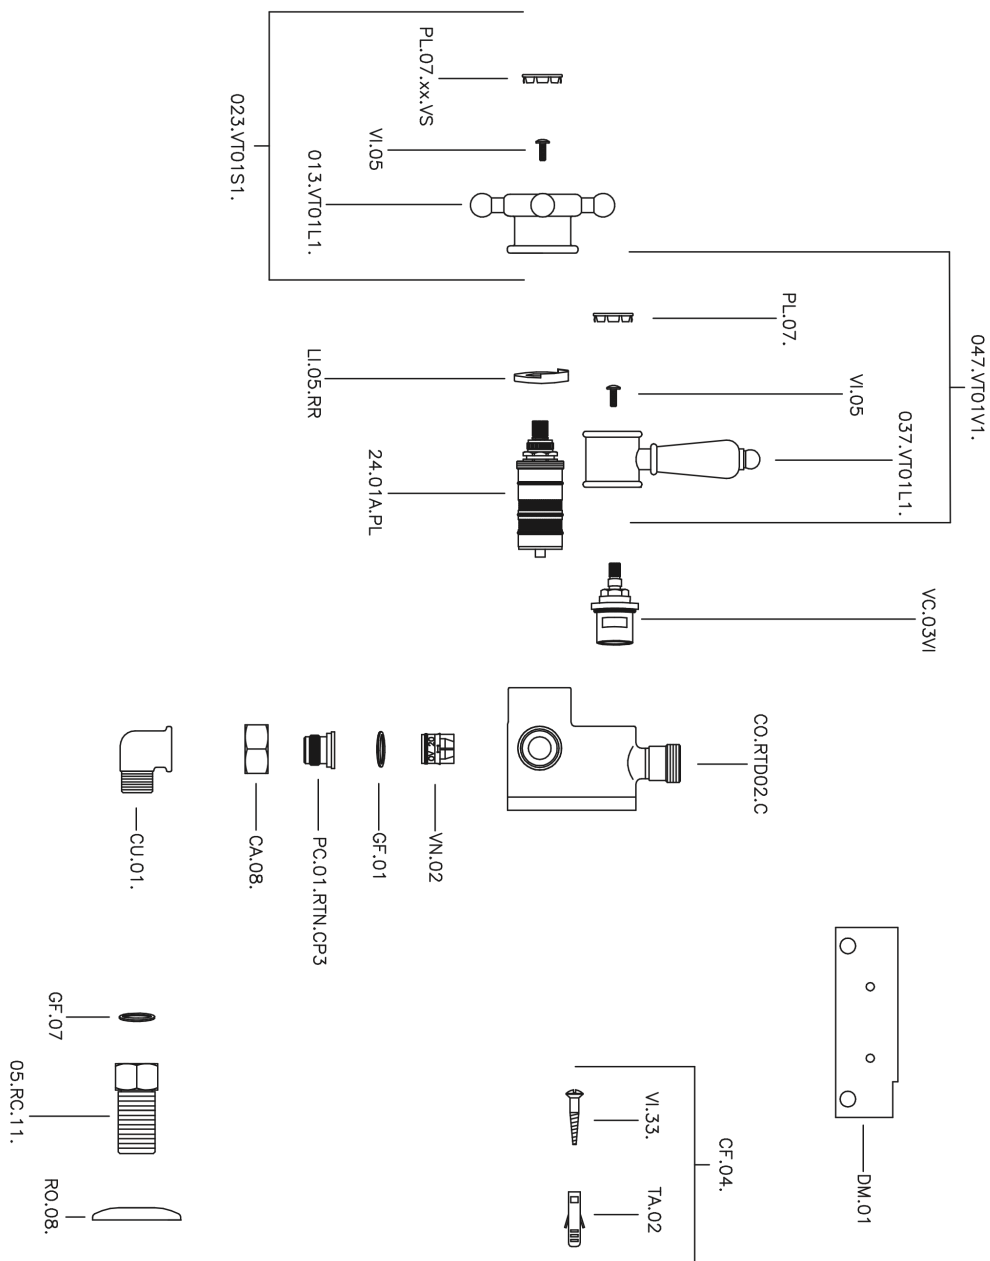

Ducha termostática VICTORIAN_150.VT01H.

MODELO **150.VT01H.**

Ducha termostática, sin conjunto ducha, conexión para flexible 1/2" M

ACABADOS DISPONIBLES

-  **AC** AC Níquel Satinado Cepillado
-  **AG** AG Oro Viejo
-  **BA** BA Bronce Viejo
-  **CR** CR Cromo
-  **2W** 2W Oro Cepillado

CARACTERÍSTICAS

Recambio Cartucho **24.04A.PP**

Cartucho Termostático Plus P 8X20

Termostático

El Termostático Huber es tu gestor personal del agua, ayudándote a manejar, controlar y ahorrar agua y energía.

Ducha termostática VICTORIAN_150.VT01H.

150.VT01H.

<https://es.huberitalia.com/ducha-termostatica-victorian-150-vt01h>

2026-06-13