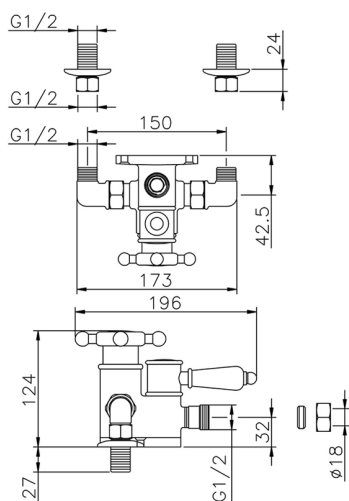

Ducha termostática VICTORIAN_150.VT01H.

MODELO **150.VT01H.**

Ducha termostática, sin conjunto ducha, conexión para flexible 1/2" M

ACABADOS DISPONIBLES

-  **AC** AC Níquel Satinado Cepillado
-  **AG** AG Oro Viejo
-  **BA** BA Bronce Viejo
-  **CR** CR Cromo
-  **2W** 2W Oro Cepillado

CARACTERÍSTICAS

Recambio Cartucho **24.04A.PP**

Cartucho Termostático Plus P 8X20

Termostático

El Termostático Huber es tu gestor personal del agua, ayudándote a manejar, controlar y ahorrar agua y energía.

Ducha termostática VICTORIAN_150.VT01H.

150.VT01H.

<https://es.huberitalia.com/ducha-termostatica-victorian-150-vt01h>

2026-06-13