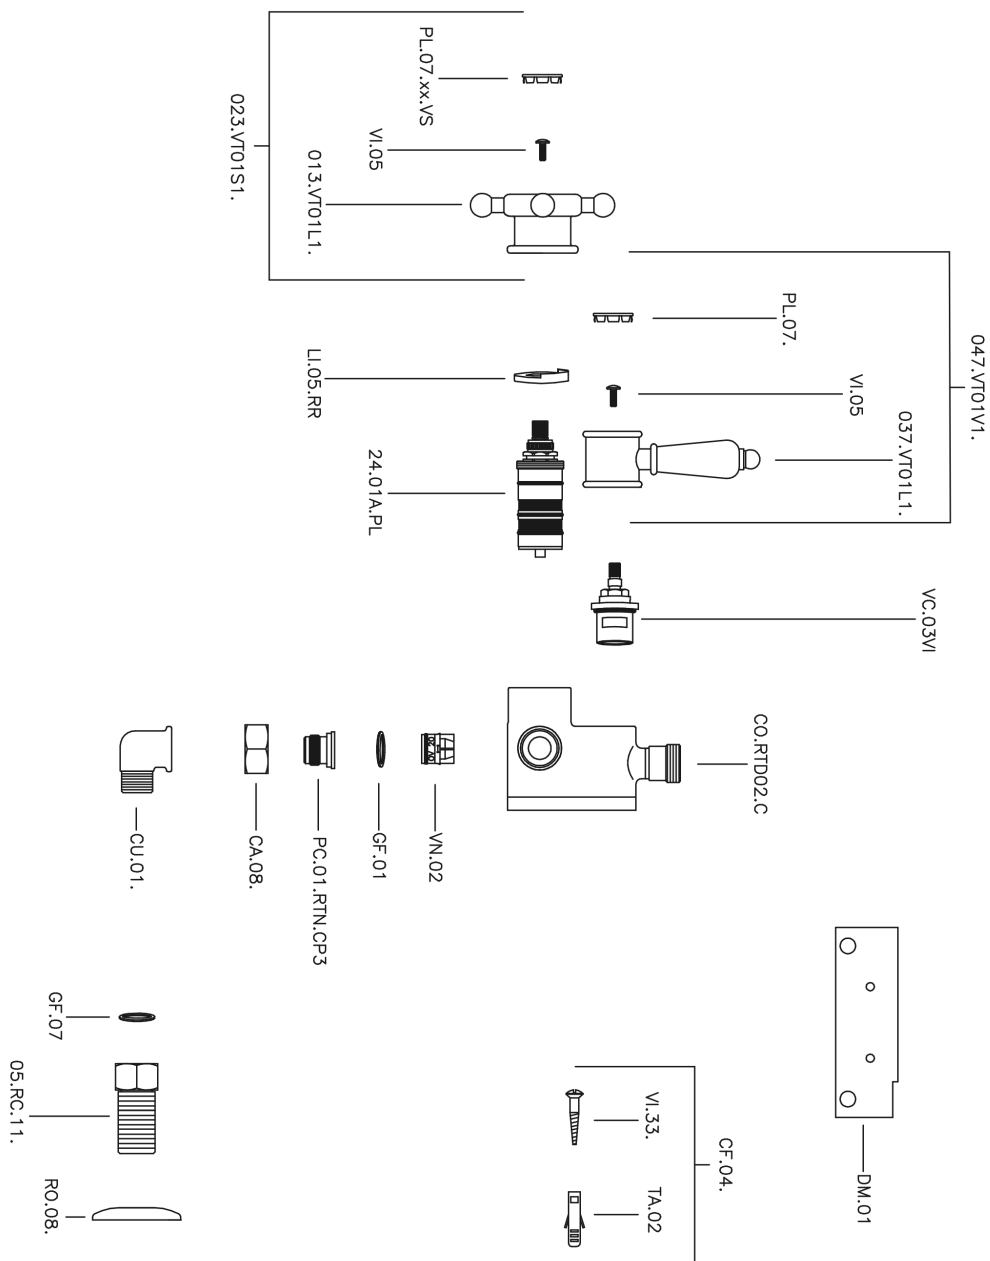

Ducha termostática VICTORIAN_150.VT01H.

150.VT01H.

<https://es.huberitalia.com/ducha-termostatica-victorian-150-vt01h>

2026-06-13