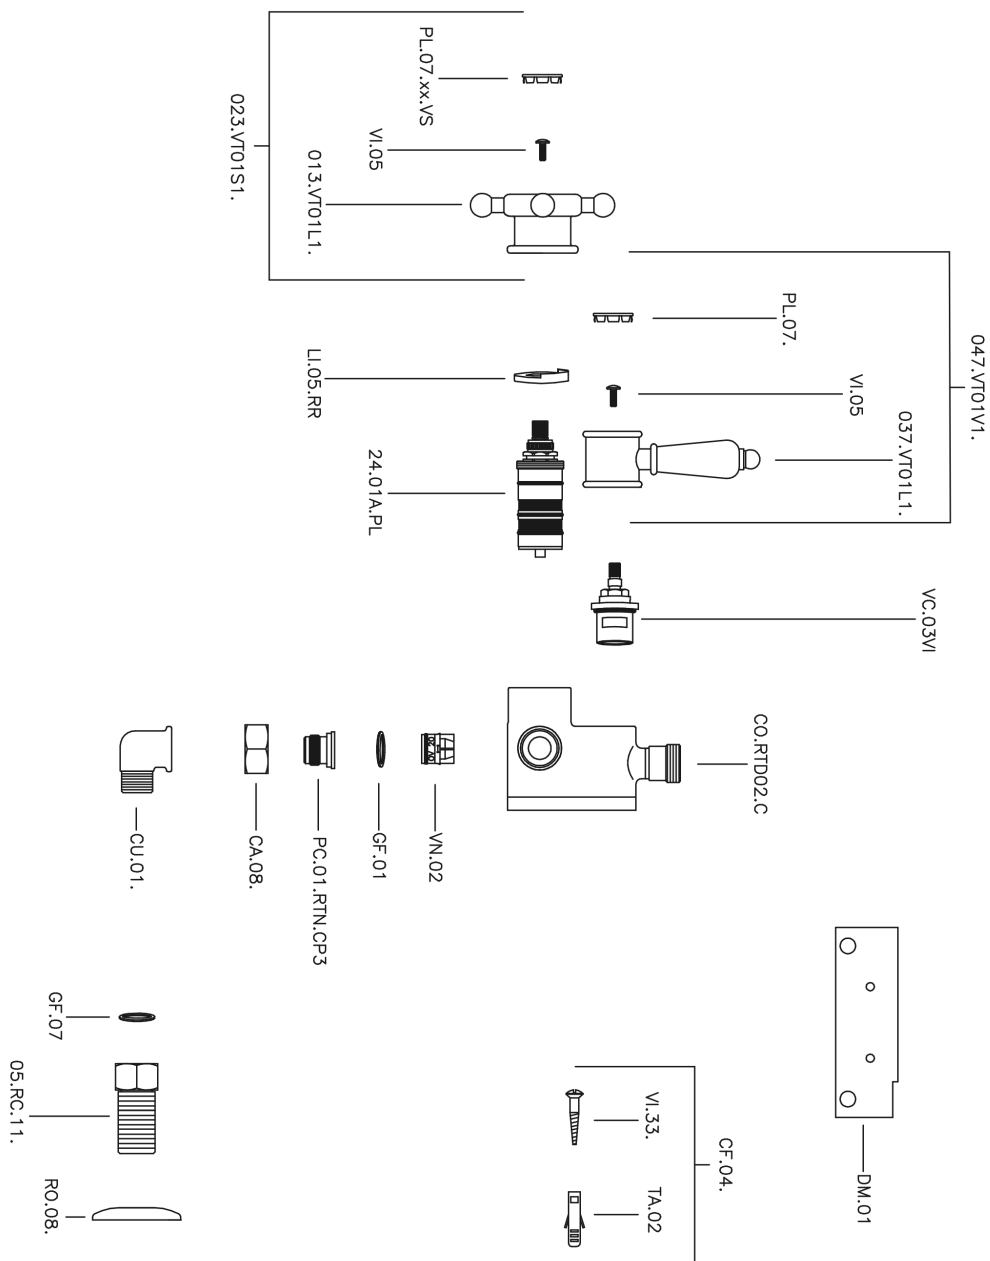

Ducha termostática VICTORIAN_150.VT01H.

150.VT01H.

<https://es.huberitalia.com/ducha-termostatica-victorian-150-vt01h>

2026-05-20