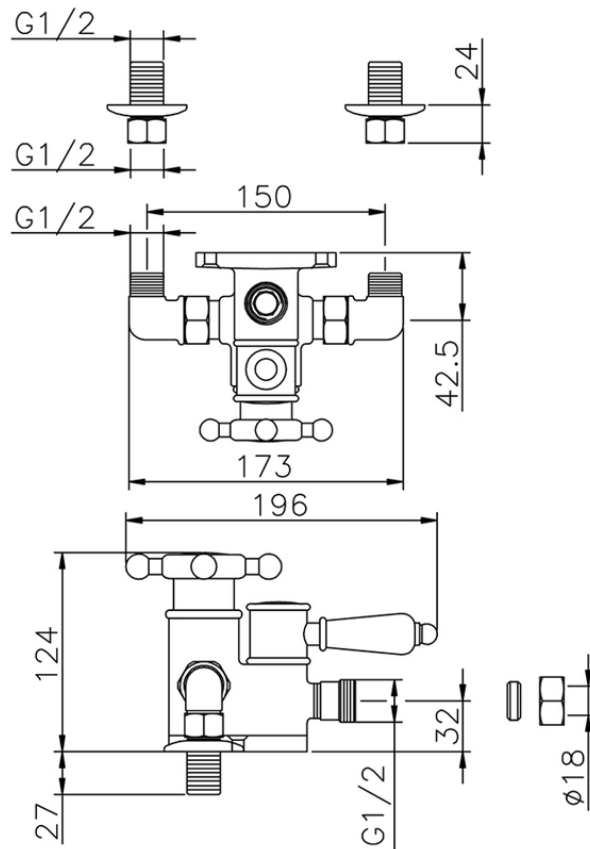

Ducha termostática VICTORIAN\_150.VT01H.

150.VT01H.

<https://es.huberitalia.com/ducha-termostatica-victorian-150-vt01h>

2026-07-01