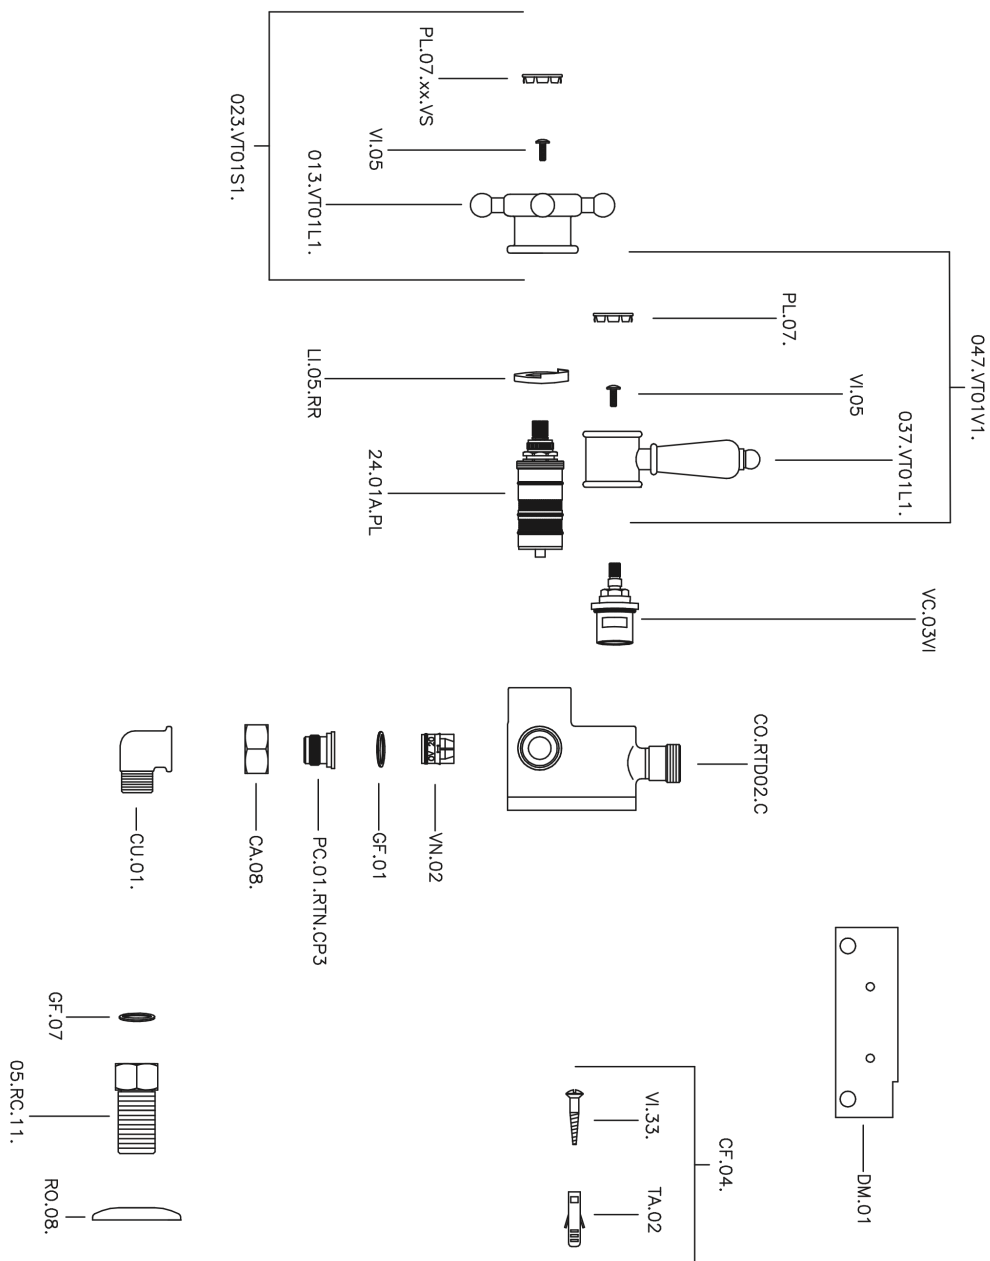

## Ducha termostática VICTORIAN\_150.VT01H.

MODELO **150.VT01H.**

Ducha termostática, sin conjunto ducha, conexión para flexible 1/2" M

### CARACTERÍSTICAS

Recambio Cartucho **24.04A.PP**

**Cartucho Termostático Plus P 8X20**

### Termostático

El Termostático Huber es tu gestor personal del agua, ayudándote a manejar, controlar y ahorrar agua y energía.

## Ducha termostática VICTORIAN\_150.VT01H.

150.VT01H.

<https://es.huberitalia.com/ducha-termostatica-victorian-150-vt01h>

2026-05-20