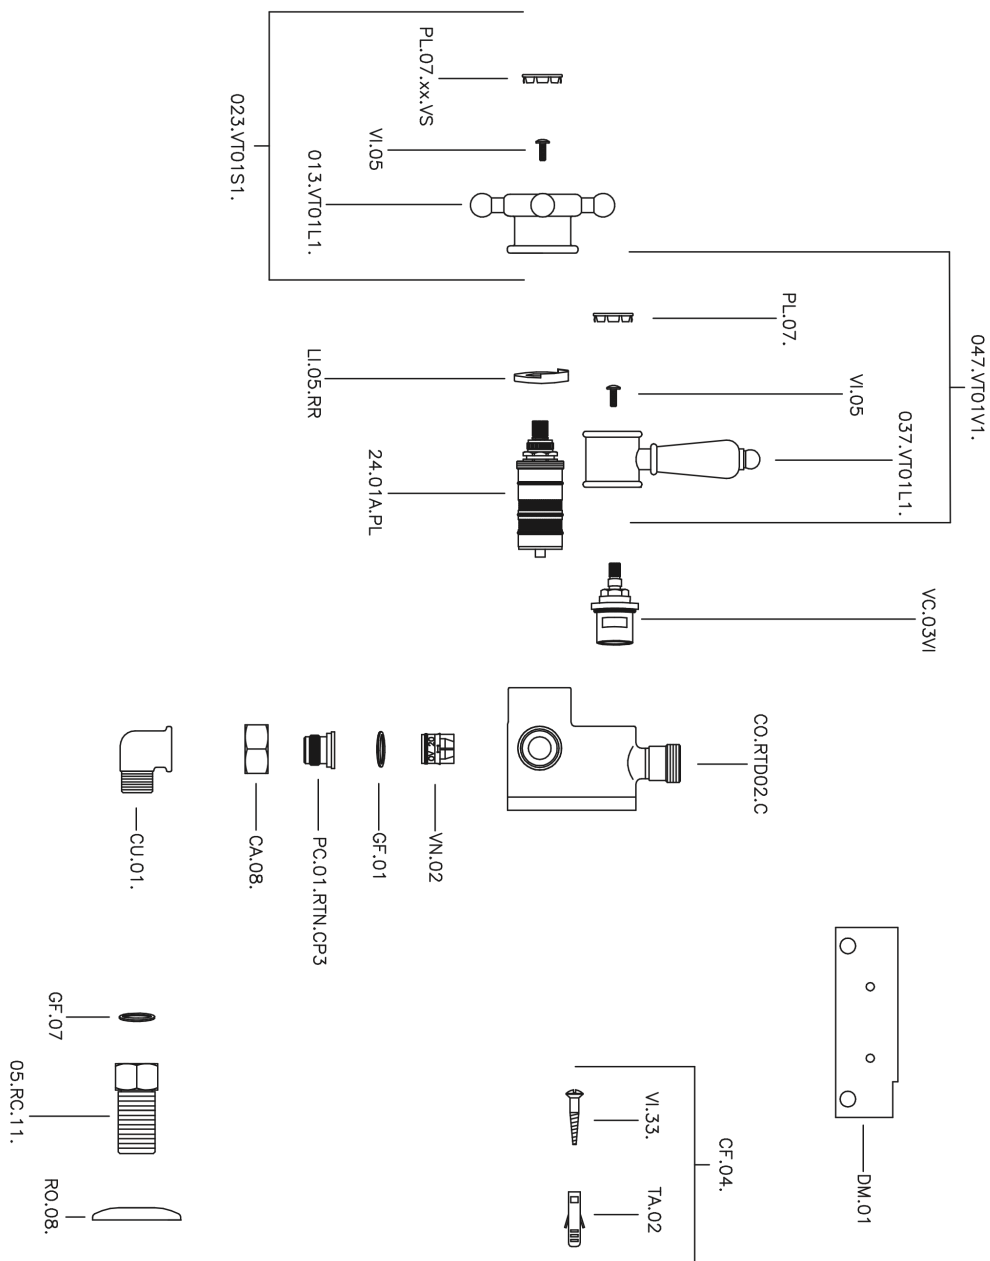

Ducha termostática VICTORIAN_150.VT01H.

MODELO **150.VT01H.**

Ducha termostática, sin conjunto ducha, conexión para flexible 1/2" M

ACABADOS DISPONIBLES

-  **AC** AC Níquel Satinado Cepillado
-  **AG** AG Oro Viejo
-  **BA** BA Bronce Viejo
-  **CR** CR Cromo
-  **2W** 2W Oro Cepillado

CARACTERÍSTICAS

Recambio Cartucho **24.04A.PP**

Cartucho Termostático Plus P 8X20

Termostático

El Termostático Huber es tu gestor personal del agua, ayudándote a manejar, controlar y ahorrar agua y energía.

Ducha termostática VICTORIAN_150.VT01H.

150.VT01H.

<https://es.huberitalia.com/ducha-termostatica-victorian-150-vt01h>

2026-04-30