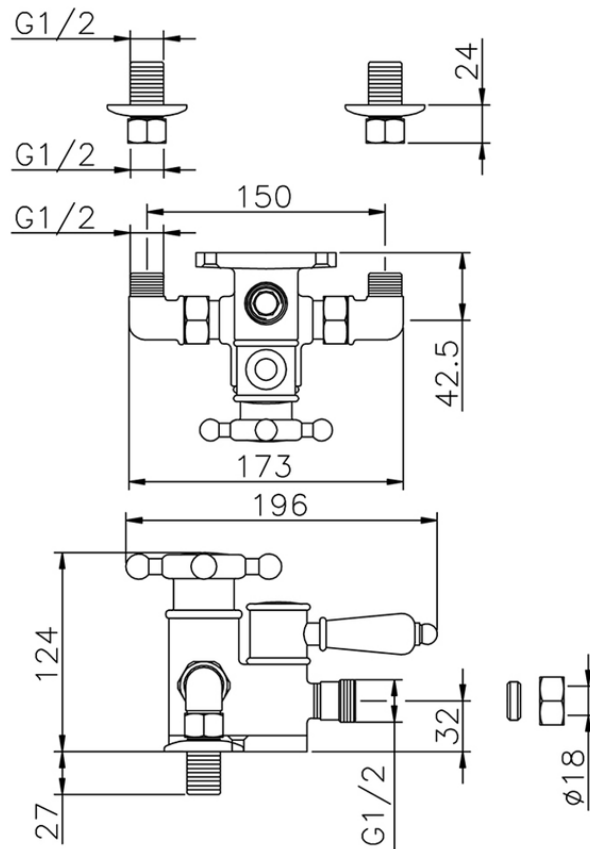

Ducha termostática VICTORIAN_150.VT01H.

150.VT01H.

<https://es.huberitalia.com/ducha-termostatica-victorian-150-vt01h>

2026-06-10