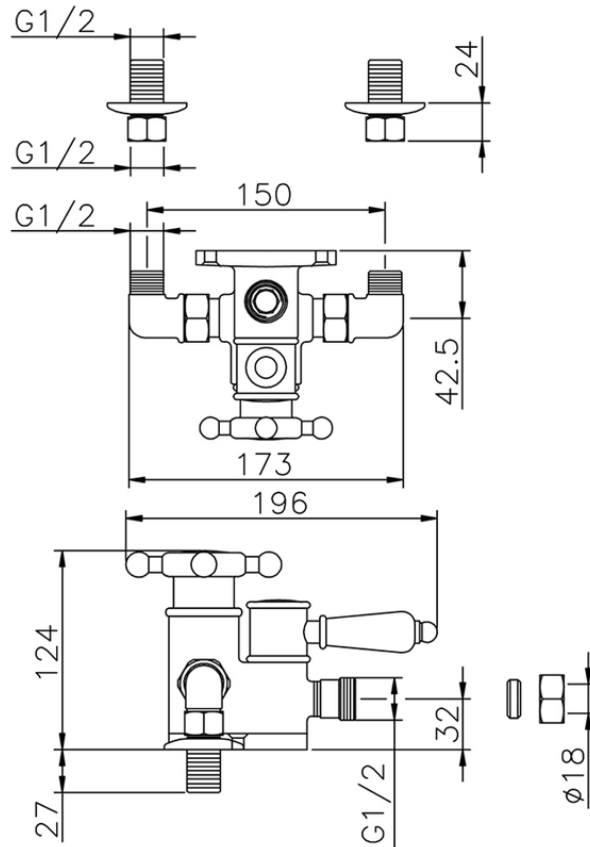

Ducha termostática VICTORIAN\_150.VT01H.

150.VT01H.

<https://es.huberitalia.com/ducha-termostatica-victorian-150-vt01h>

2026-06-26