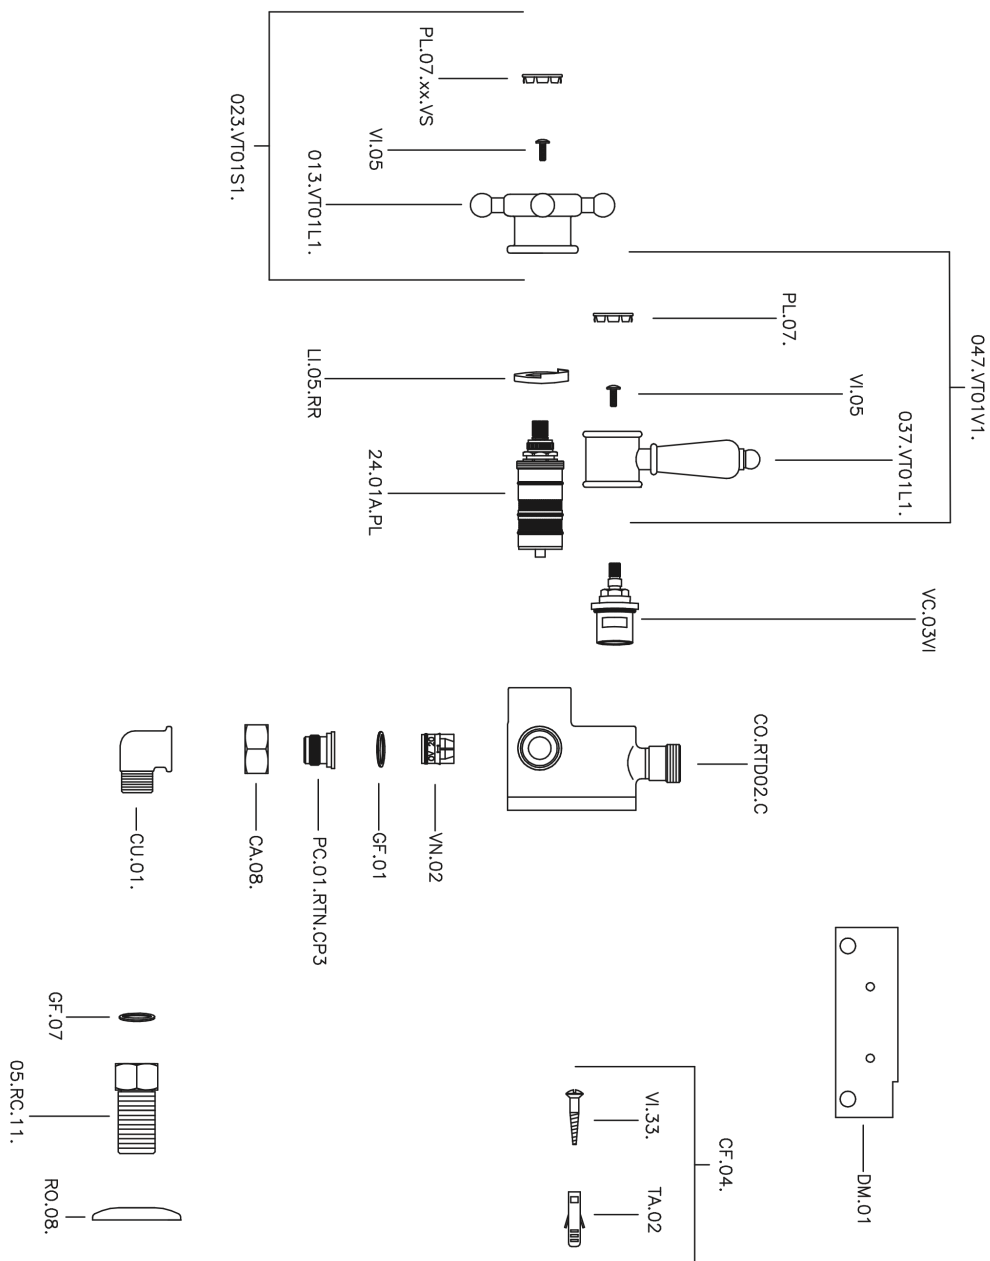

Ducha termostática VICTORIAN_150.VT01H.

MODELO **150.VT01H.**

Ducha termostática, sin conjunto ducha, conexión para flexible 1/2" M

ACABADOS DISPONIBLES

-  **AC** AC Níquel Satinado Cepillado
-  **AG** AG Oro Viejo
-  **BA** BA Bronce Viejo
-  **CR** CR Cromo
-  **2W** 2W Oro Cepillado

CARACTERÍSTICAS

Recambio Cartucho **24.04A.PP**

Cartucho Termostático Plus P 8X20

Termostático

El Termostático Huber es tu gestor personal del agua, ayudándote a manejar, controlar y ahorrar agua y energía.

Ducha termostática VICTORIAN_150.VT01H.

150.VT01H.

<https://es.huberitalia.com/ducha-termostatica-victorian-150-vt01h>

2026-06-10