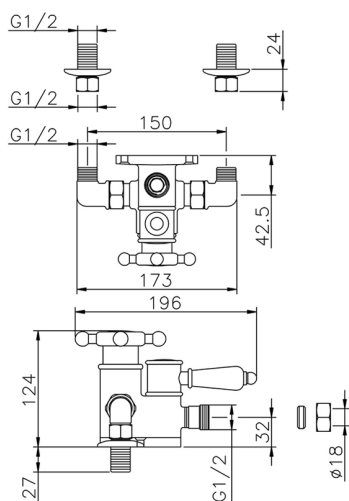

Ducha termostática VICTORIAN_150.VT01H.

MODELO **150.VT01H.**

Ducha termostática, sin conjunto ducha, conexión para flexible 1/2" M

ACABADOS DISPONIBLES

-  **AC** AC Níquel Satinado Cepillado
-  **AG** AG Oro Viejo
-  **BA** BA Bronce Viejo
-  **CR** CR Cromo
-  **2W** 2W Oro Cepillado

CARACTERÍSTICAS

Recambio Cartucho **24.04A.PP**

Cartucho Termostático Plus P 8X20

Termostático

El Termostático Huber es tu gestor personal del agua, ayudándote a manejar, controlar y ahorrar agua y energía.

Ducha termostática VICTORIAN_150.VT01H.

150.VT01H.

<https://es.huberitalia.com/ducha-termostatica-victorian-150-vt01h>

2026-06-10