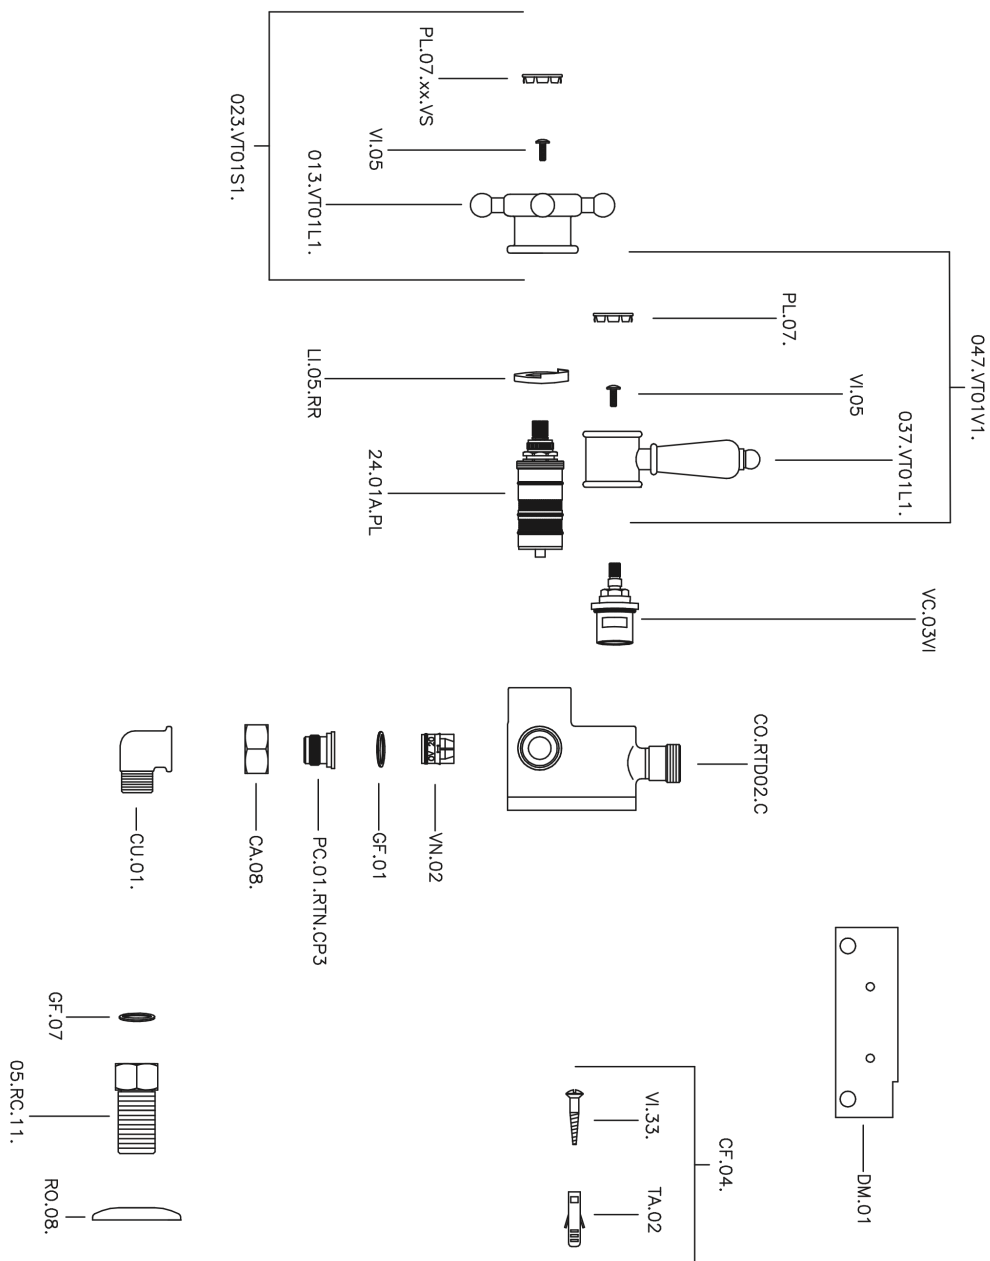

Ducha termostática VICTORIAN_150.VT01H.

MODELO **150.VT01H.**

Ducha termostática, sin conjunto ducha, conexión para flexible 1/2" M

ACABADOS DISPONIBLES

-  **AC** AC Níquel Satinado Cepillado
-  **AG** AG Oro Viejo
-  **BA** BA Bronce Viejo
-  **CR** CR Cromo
-  **2W** 2W Oro Cepillado

CARACTERÍSTICAS

Recambio Cartucho **24.04A.PP**

Cartucho Termostático Plus P 8X20

Termostático

El Termostático Huber es tu gestor personal del agua, ayudándote a manejar, controlar y ahorrar agua y energía.

Ducha termostática VICTORIAN_150.VT01H.

150.VT01H.

<https://es.huberitalia.com/ducha-termostatica-victorian-150-vt01h>

2026-07-01