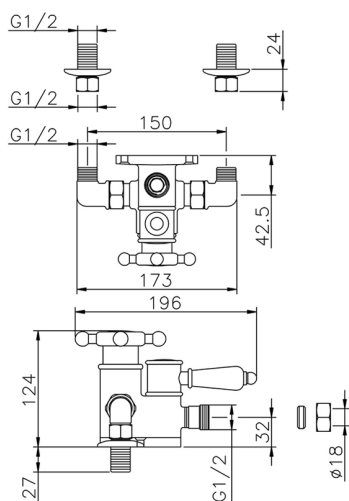

Ducha termostática VICTORIAN_150.VT01H.

MODELO **150.VT01H.**

Ducha termostática, sin conjunto ducha, conexión para flexible 1/2" M

ACABADOS DISPONIBLES

-  **AC** AC Níquel Satinado Cepillado
-  **AG** AG Oro Viejo
-  **BA** BA Bronce Viejo
-  **CR** CR Cromo
-  **2W** 2W Oro Cepillado

CARACTERÍSTICAS

Recambio Cartucho **24.04A.PP**

Cartucho Termostático Plus P 8X20

Termostático

El Termostático Huber es tu gestor personal del agua, ayudándote a manejar, controlar y ahorrar agua y energía.

Ducha termostática VICTORIAN_150.VT01H.

150.VT01H.

<https://es.huberitalia.com/ducha-termostatica-victorian-150-vt01h>

2026-07-01