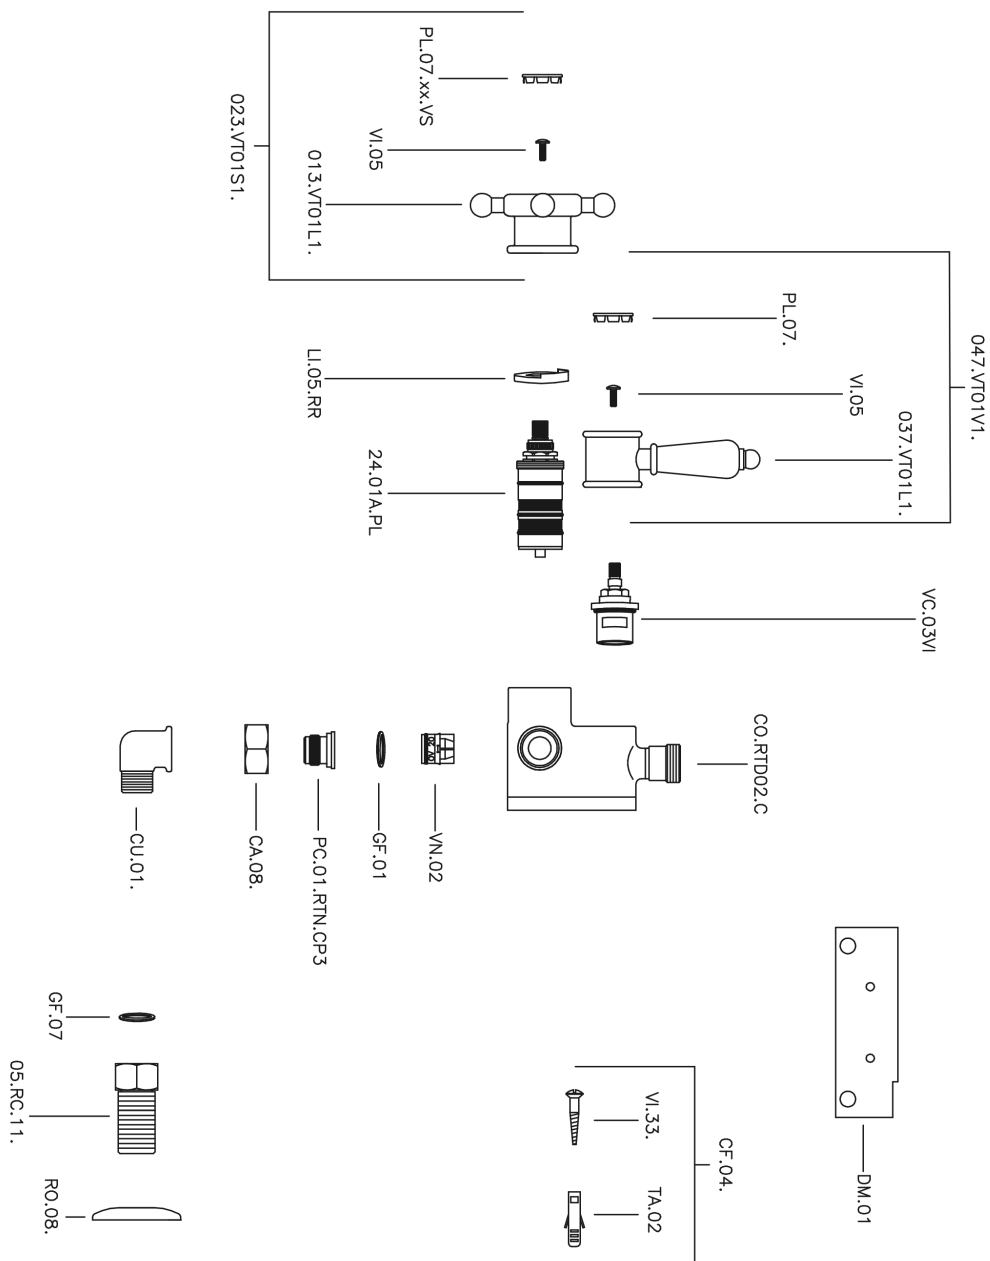

Ducha termostática VICTORIAN_150.VT01H.

150.VT01H.

<https://es.huberitalia.com/ducha-termostatica-victorian-150-vt01h>

2026-06-10