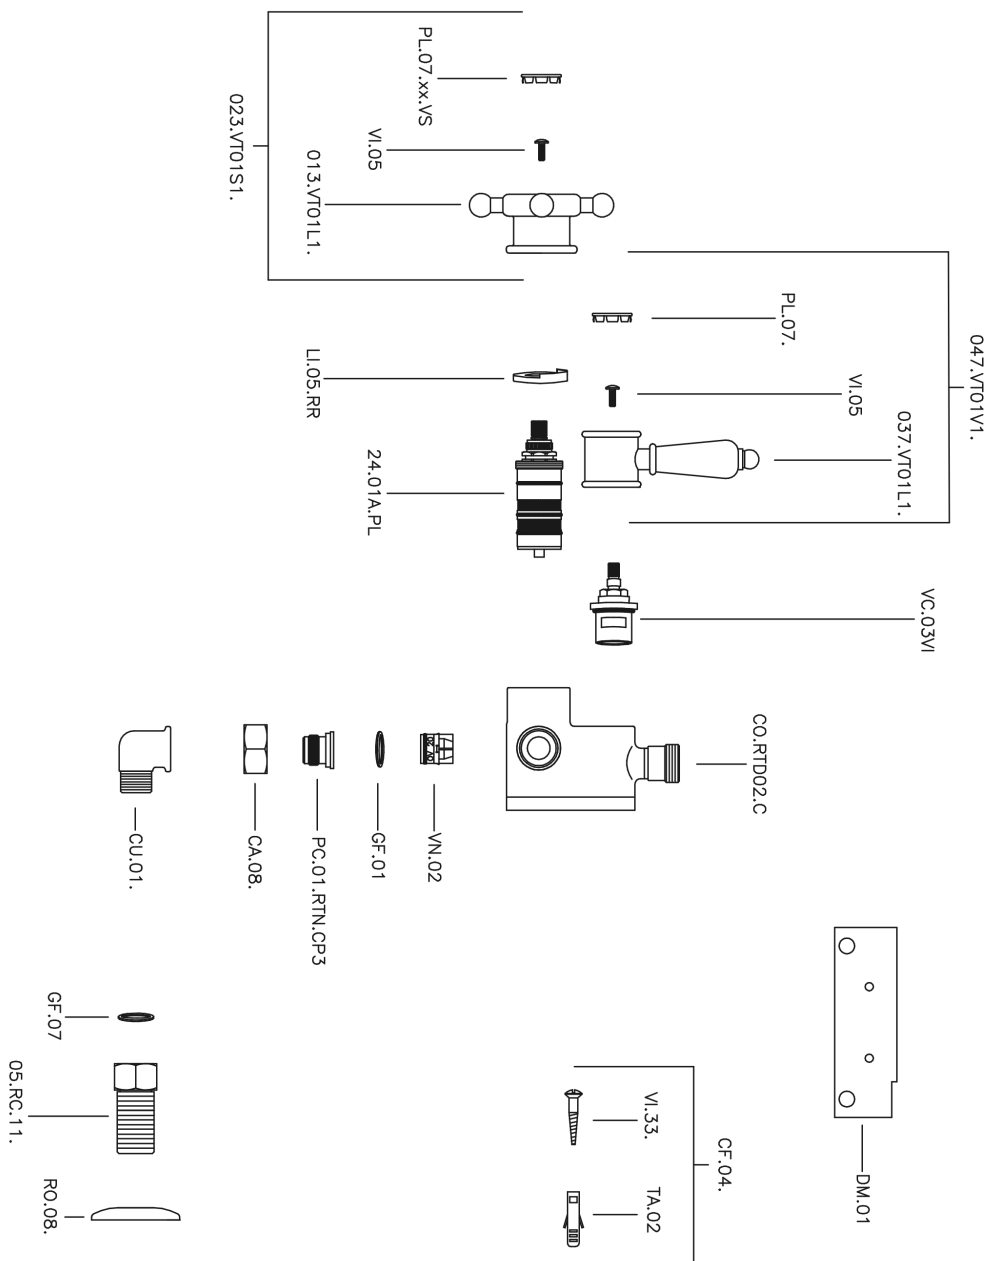

Ducha termostática VICTORIAN_150.VT01H.

150.VT01H.

<https://es.huberitalia.com/ducha-termostatica-victorian-150-vt01h>

2026-07-01