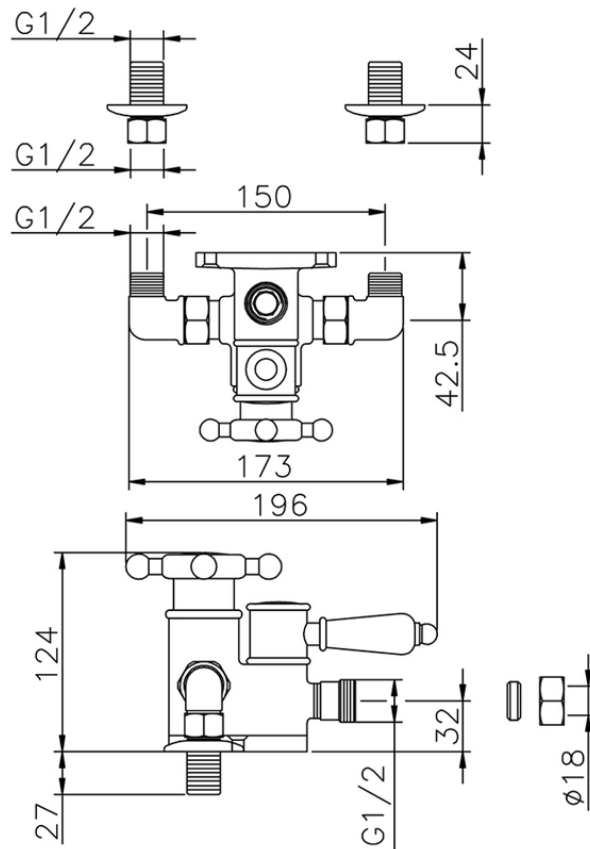

## Ducha termostática VICTORIAN\_150.VT01H.

150.VT01H.

<https://es.huberitalia.com/ducha-termostatica-victorian-150-vt01h>

2026-04-30