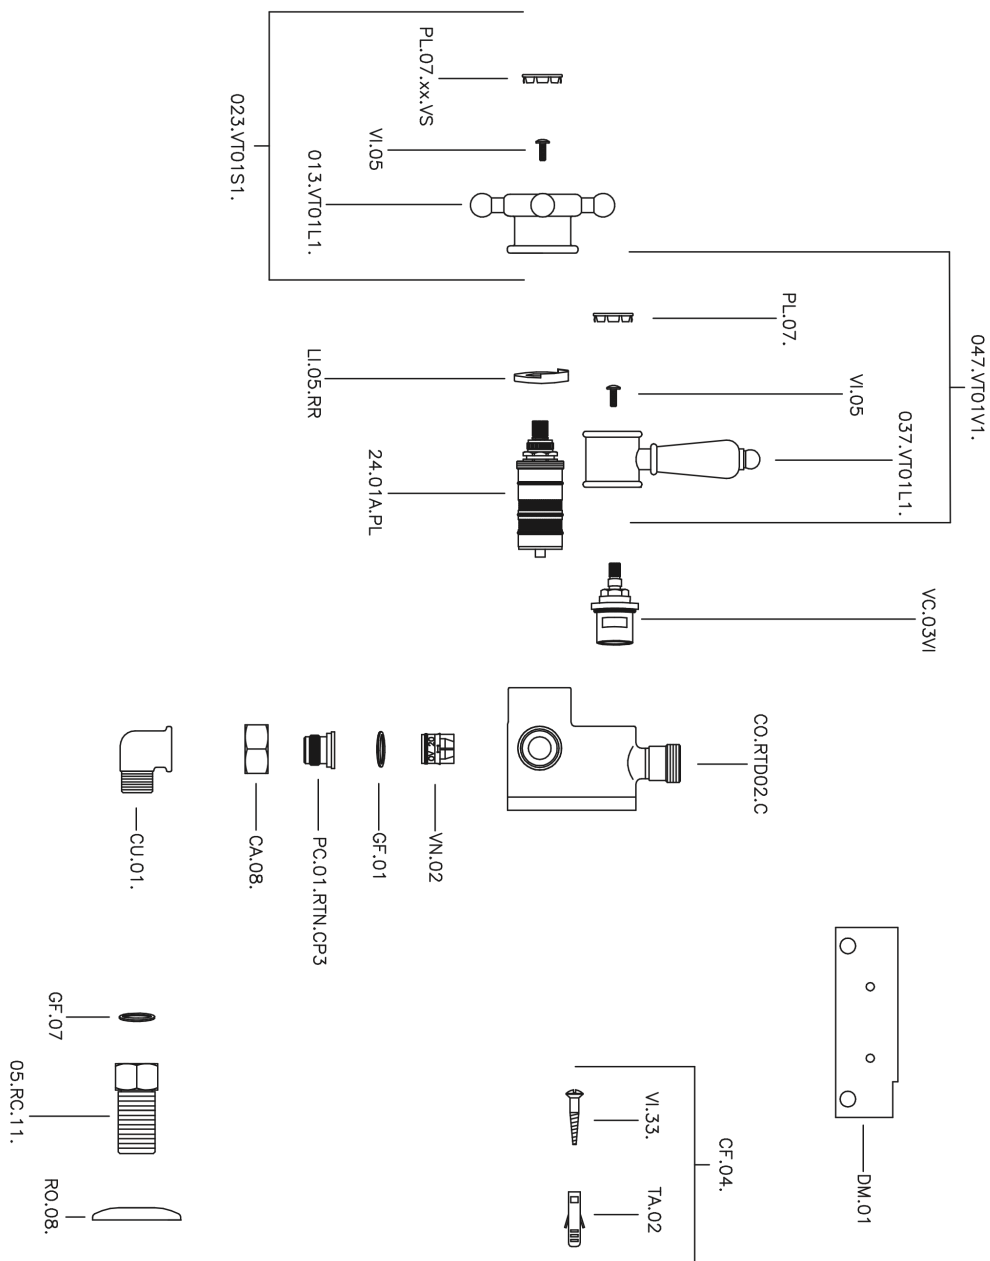

Ducha termostática VICTORIAN_150.VT01H.

MODELO **150.VT01H.**

Ducha termostática, sin conjunto ducha, conexión para flexible 1/2" M

ACABADOS DISPONIBLES

-  **AC** AC Níquel Satinado Cepillado
-  **AG** AG Oro Viejo
-  **BA** BA Bronce Viejo
-  **CR** CR Cromo
-  **2W** 2W Oro Cepillado

CARACTERÍSTICAS

Recambio Cartucho **24.04A.PP**

Cartucho Termostático Plus P 8X20

Termostático

El Termostático Huber es tu gestor personal del agua, ayudándote a manejar, controlar y ahorrar agua y energía.

Ducha termostática VICTORIAN_150.VT01H.

150.VT01H.

<https://es.huberitalia.com/ducha-termostatica-victorian-150-vt01h>

2026-04-10