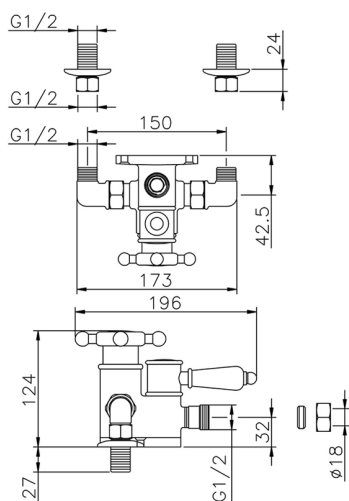

Ducha termostática VICTORIAN_150.VT01H.

MODELO **150.VT01H.**

Ducha termostática, sin conjunto ducha, conexión para flexible 1/2" M

ACABADOS DISPONIBLES

-  **AC** AC Níquel Satinado Cepillado
-  **AG** AG Oro Viejo
-  **BA** BA Bronce Viejo
-  **CR** CR Cromo
-  **2W** 2W Oro Cepillado

CARACTERÍSTICAS

Recambio Cartucho **24.04A.PP**

Cartucho Termostático Plus P 8X20

Termostático

El Termostático Huber es tu gestor personal del agua, ayudándote a manejar, controlar y ahorrar agua y energía.

Ducha termostática VICTORIAN_150.VT01H.

150.VT01H.

<https://es.huberitalia.com/ducha-termostatica-victorian-150-vt01h>

2026-04-10