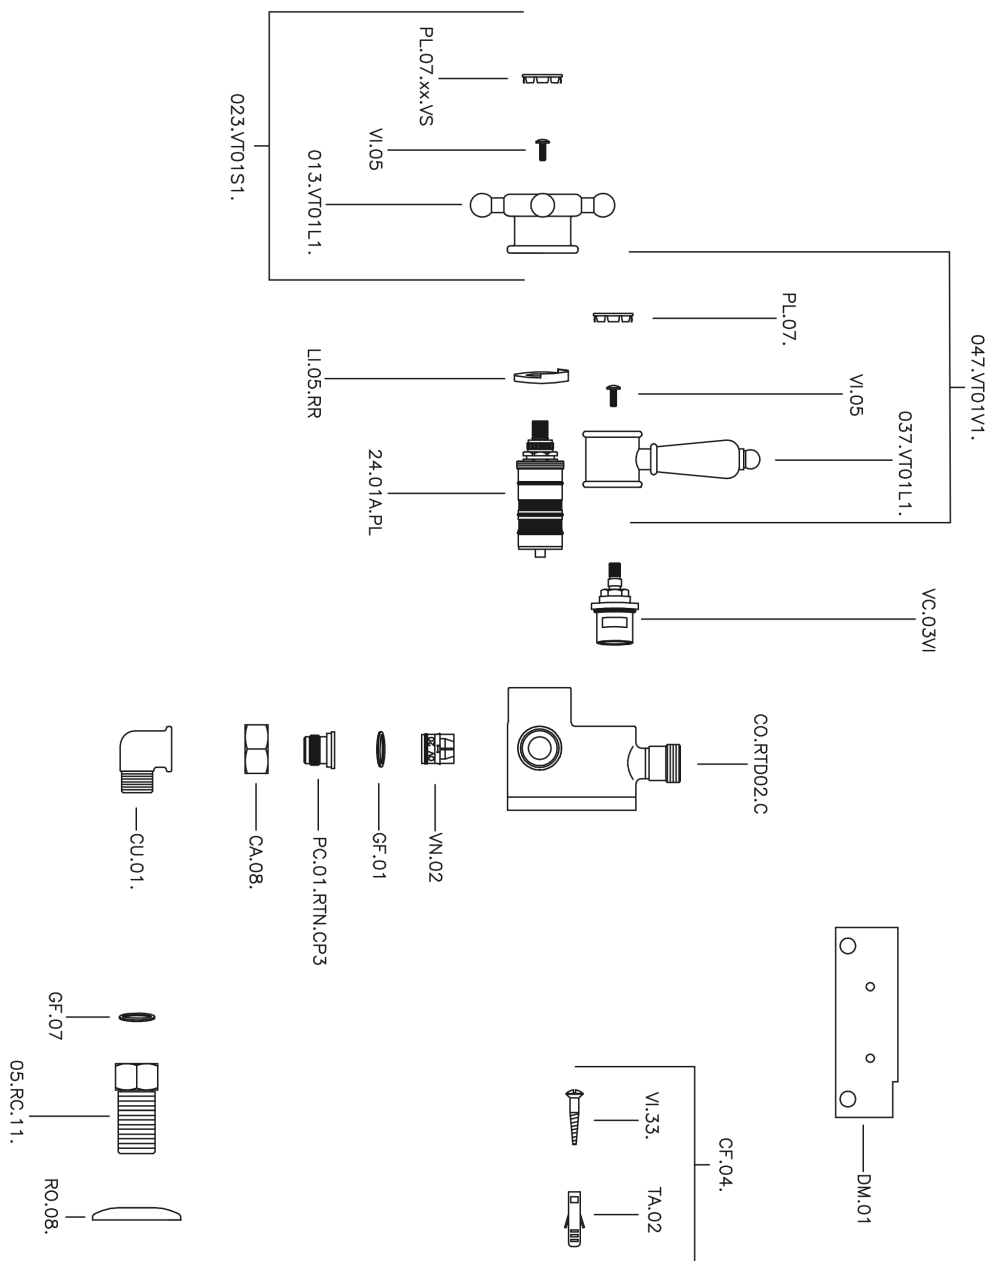

Ducha termostática VICTORIAN_150.VT01H.

150.VT01H.

<https://es.huberitalia.com/ducha-termostatica-victorian-150-vt01h>

2026-04-29