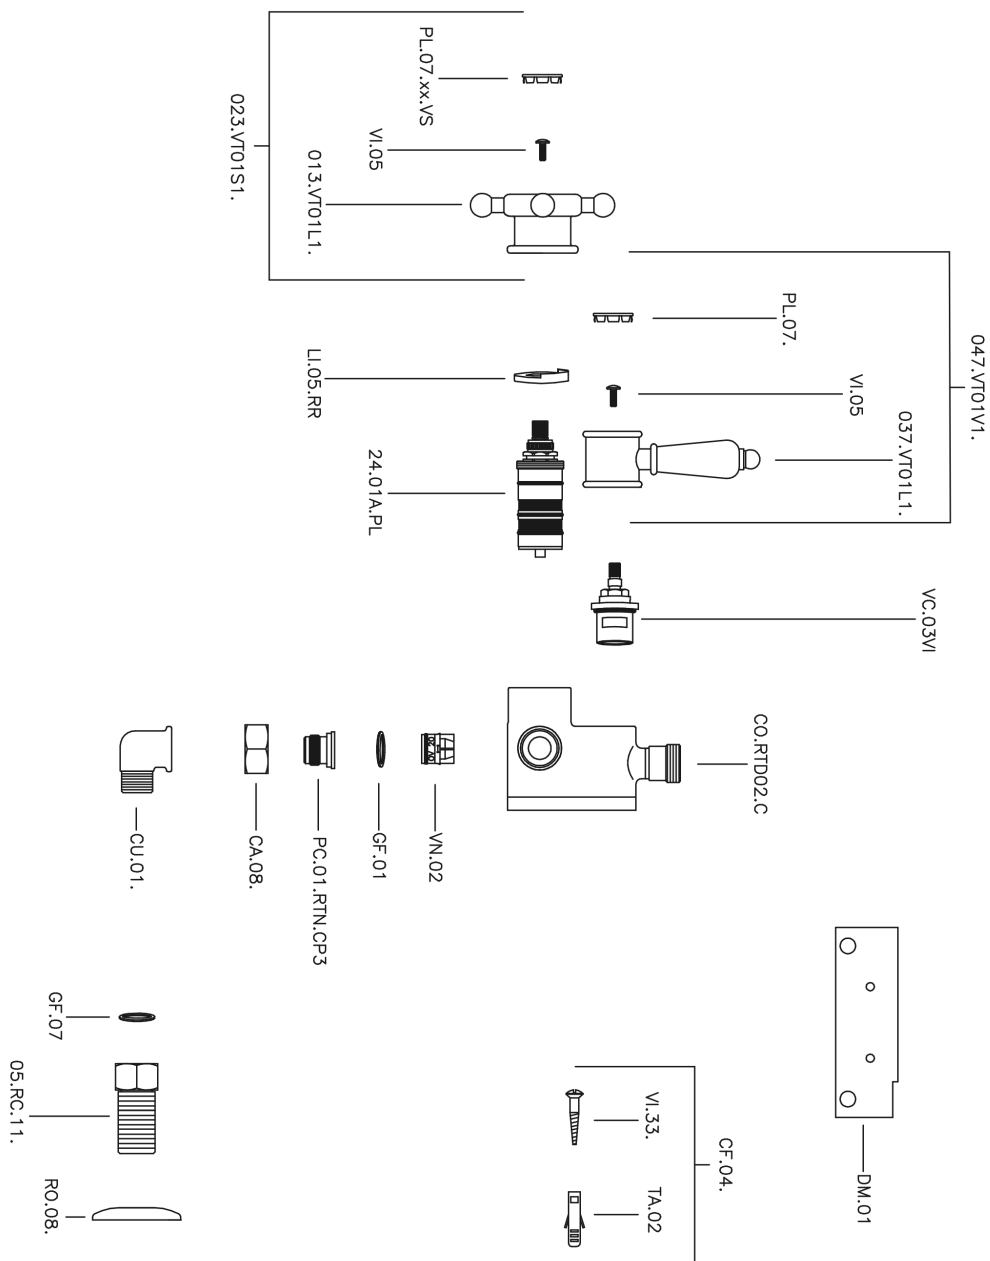

## Ducha termostática VICTORIAN\_150.VT01H.

150.VT01H.

<https://es.huberitalia.com/ducha-termostatica-victorian-150-vt01h>

2026-06-15