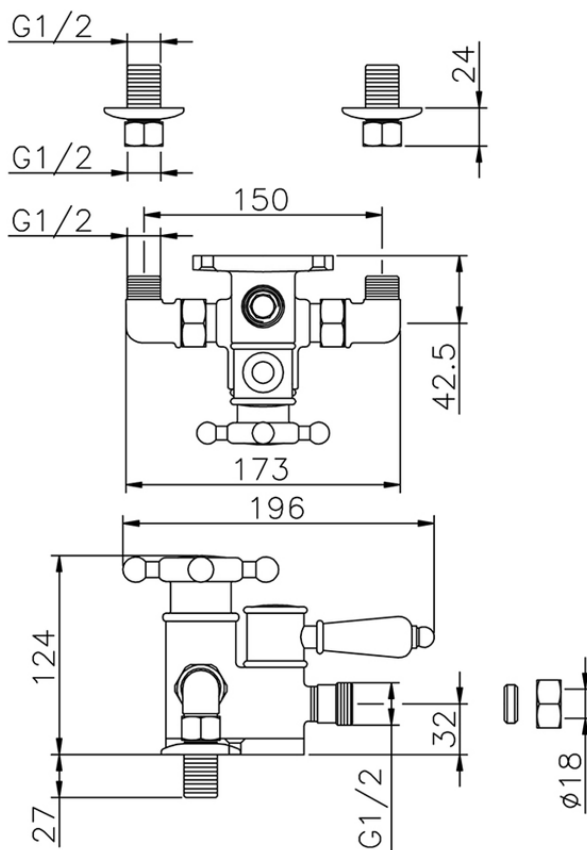

Ducha termostática VICTORIAN_150.VT01H.

150.VT01H.

<https://es.huberitalia.com/ducha-termostatica-victorian-150-vt01h>

2026-06-15